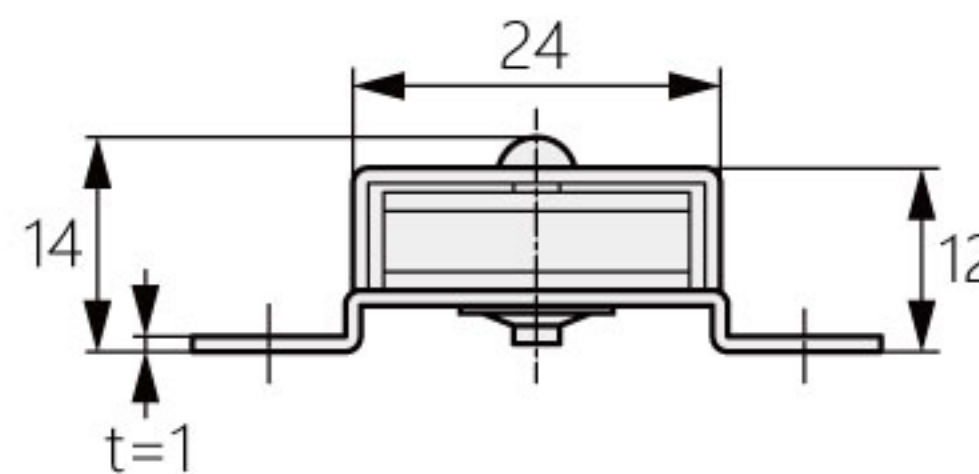

磁吸

Magnet catch

DK-096

商品介紹 Product description

附件上的孔是長孔，因此可以移動。

- 材質：ALP
- 表面處理：黑色
- 用途：測量儀器、辦公自動化設備、家具等

The hole in the attachment is a long hole, so it can be moved.

- Material: ALP
- Finish: Black
- Uses: Measuring instrument, OA equipment, Furniture, etc.

商品型號	吸附力 (kg)
DK-096-1	2
DK-096-2	3