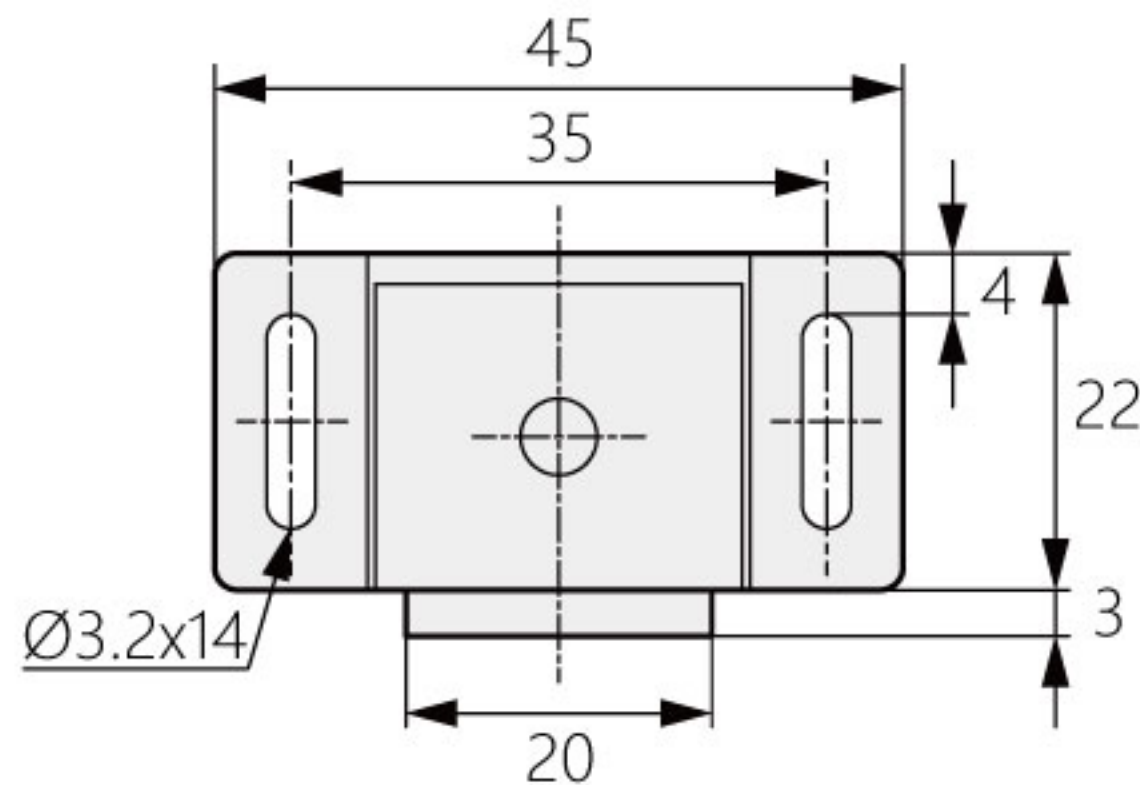

磁吸

Magnet catch

DK-096

商品介紹 Product description

附件上的孔是長孔，因此可以移動。

- 材質：ALP
- 表面處理：黑色
- 用途：測量儀器、辦公自動化設備、家具等

The hole in the attachment is a long hole, so it can be moved.

- Material: ALP
- Finish: Black
- Uses: Measuring instrument, OA equipment, Furniture, etc.

商品型號	吸附力 (kg)
DK-096-1	2
DK-096-2	3