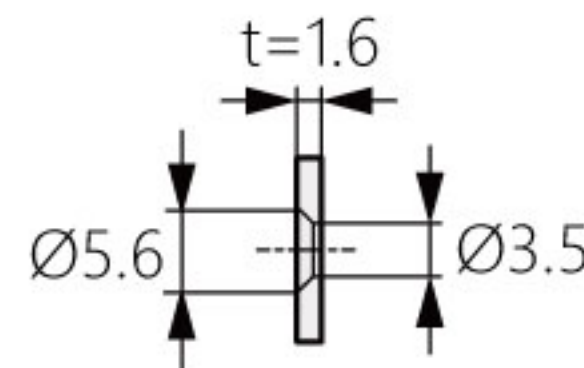

磁吸

Magnet catch

DK-096

商品介紹 Product description

附件上的孔是長孔，因此可以移動。

- 材質：ALP
- 表面處理：黑色
- 用途：測量儀器、辦公自動化設備、家具等

The hole in the attachment is a long hole, so it can be moved.

- Material: ALP
- Finish: Black
- Uses: Measuring instrument, OA equipment, Furniture, etc.

商品型號	吸附力 (kg)
DK-096-1	2
DK-096-2	3