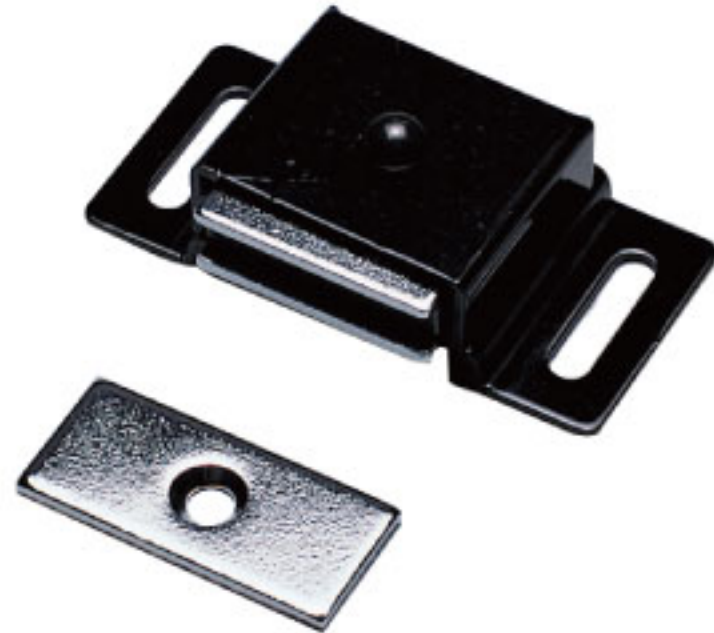

磁吸

Magnet catch

DK-096

商品介紹 Product description

附件上的孔是長孔，因此可以移動。

- 材質：ALP
- 表面處理：黑色
- 用途：測量儀器、辦公自動化設備、家具等

The hole in the attachment is a long hole, so it can be moved.

- Material: ALP
- Finish: Black
- Uses: Measuring instrument, OA equipment, Furniture, etc.

商品型號	吸附力 (kg)
DK-096-1	2
DK-096-2	3