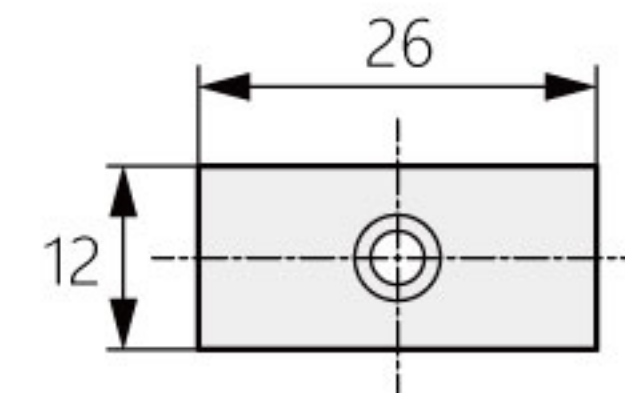

磁吸

Magnet catch

DK-096

商品介紹 Product description

附件上的孔是長孔，因此可以移動。

- 材質：ALP
- 表面處理：黑色
- 用途：測量儀器、辦公自動化設備、家具等

The hole in the attachment is a long hole, so it can be moved.

- Material: ALP
- Finish: Black
- Uses: Measuring instrument, OA equipment, Furniture, etc.

商品型號	吸附力 (kg)
DK-096-1	2
DK-096-2	3