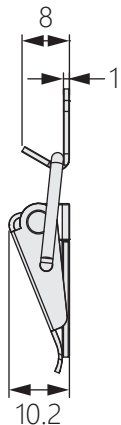

# 上偏心箱扣

Over-Center draw latch

## DK-1516

商品介紹 Product description

- 材質：不鏽鋼(SUS304)、鐵
- 表面處理：震動研磨、鍍鎳
- 用途：電箱電櫃、櫃門等

- 
- Material: Stainless steel(SUS304)
  - Finish: Vibration grinding, nickel plating
  - Uses: Electric box, cabinet, cabinet door, etc.
- 

商品型號	材質
DK-1516-1	不鏽鋼
DK-1516-2	鐵