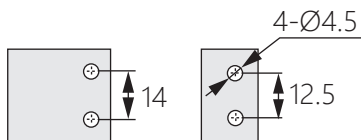

調節搭扣

DK-6022

Adjustable buckle

開孔尺寸

商品介紹 Product description

- 1.可安裝於側門或平門。
- 2.扣環可以調節，適合不同密封厚度。

- 材質：鐵(SPCC)
- 表面處理：鍍藍鋅
- 用途：電箱電櫃、櫃門等

1. Can be installed on side door or flat door.
2. The buckle can be adjusted to suit different sealing thicknesses.

- Material: Iron(SPCC)
- Finish: Blue zinc plating
- Uses: Electric box,cabinet,cabinet door,etc.

商品型號	規格
DK-6022-1	無鎖扣
DK-6022-2	有鎖扣