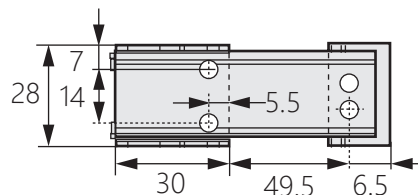

調節搭扣

DK-6022

Adjustable buckle

開孔尺寸

商品介紹 Product description

- 1.可安裝於側門或平門。
- 2.扣環可以調節，適合不同密封厚度。

- 材質：鐵(SPCC)
- 表面處理：鍍藍鋅
- 用途：電箱電櫃、櫃門等

1. Can be installed on side door or flat door.
2. The buckle can be adjusted to suit different sealing thicknesses.

- Material: Iron(SPCC)
- Finish: Blue zinc plating
- Uses: Electric box,cabinet,cabinet door,etc.

商品型號	規格
DK-6022-1	無鎖扣
DK-6022-2	有鎖扣