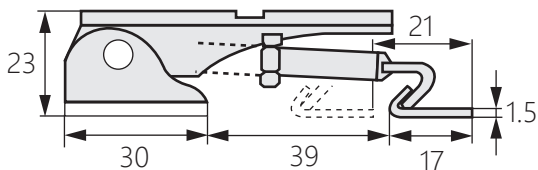

調節搭扣

DK-6022

Adjustable buckle

開孔尺寸

商品介紹 Product description

- 1.可安裝於側門或平門。
- 2.扣環可以調節，適合不同密封厚度。

- 材質：鐵(SPCC)
- 表面處理：鍍藍鋅
- 用途：電箱電櫃、櫃門等

1. Can be installed on side door or flat door.
2. The buckle can be adjusted to suit different sealing thicknesses.

- Material: Iron(SPCC)
- Finish: Blue zinc plating
- Uses: Electric box,cabinet,cabinet door,etc.

商品型號	規格
DK-6022-1	無鎖扣
DK-6022-2	有鎖扣