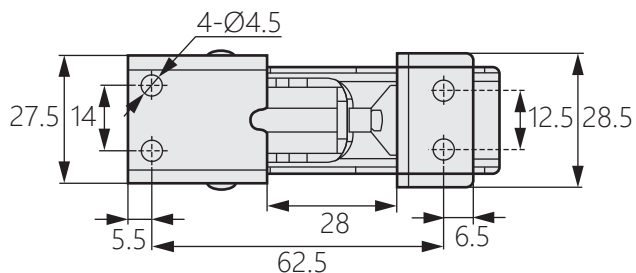

調節搭扣

DK-6023

Adjustable buckle

商品介紹 Product description

- 1.可安裝於側門或平門。
- 2.扣環可以調節，適合不同密封厚度。

- 材質：鐵(SPCC)
- 表面處理：鍍藍鋅
- 用途：電箱電櫃、櫃門等

1. Can be installed on side door or flat door.
2. The buckle can be adjusted to suit different sealing thicknesses.

- Material: Iron(SPCC)
- Finish: Blue zinc plating
- Uses: Electric box,cabinet,cabinet door,etc.

商品型號	規格
DK-6023-1	無鎖扣
DK-6023-2	有鎖扣