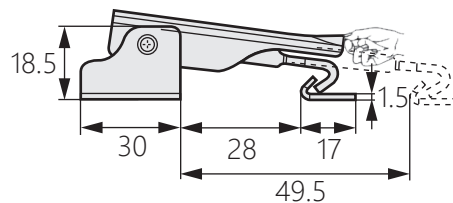

調節搭扣

DK-6023

Adjustable buckle

商品介紹 Product description

- 1.可安裝於側門或平門。
- 2.扣環可以調節，適合不同密封厚度。

- 材質：鐵(SPCC)
- 表面處理：鍍藍鋅
- 用途：電箱電櫃、櫃門等

1. Can be installed on side door or flat door.
2. The buckle can be adjusted to suit different sealing thicknesses.

- Material: Iron(SPCC)
- Finish: Blue zinc plating
- Uses: Electric box,cabinet,cabinet door,etc.

商品型號	規格
DK-6023-1	無鎖扣
DK-6023-2	有鎖扣