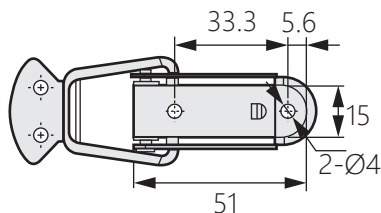

平搭扣

Flat buckle

DK-8004

商品介紹 Product description

- 1.可安裝於側門或平門。
- 2.左右兼用型。

- 材質：不鏽鋼SUS304、鐵
- 表面處理：震動研磨、鍍鎳
- 用途：櫃門、電箱電櫃等

- 1.Can be installed on side doors or flat doors.
- 2.Both left and right type.

- Material: Stainless steel SUS304,iron
- Finish: Vibration grinding,nickel plated.
- Uses: Oven equipment,test chambers,etc.

商品型號	材質	表面處理	規格
DK-8004-1	不鏽鋼	震動研磨	有掛鎖
DK-8004-2	鐵	鍍鎳	無掛鎖