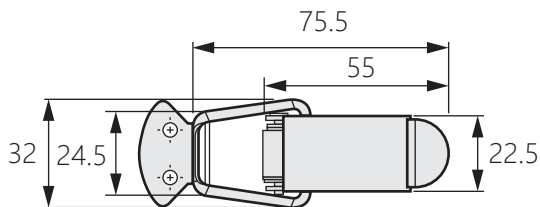

平搭扣

Flat buckle

DK-8004

商品介紹 Product description

- 1.可安裝於側門或平門。
- 2.左右兼用型。

- 材質：不鏽鋼SUS304、鐵
- 表面處理：震動研磨、鍍鎳
- 用途：櫃門、電箱電櫃等

- 1.Can be installed on side doors or flat doors.
- 2.Both left and right type.

- Material: Stainless steel SUS304,iron
- Finish: Vibration grinding,nickel plated.
- Uses: Oven equipment,test chambers,etc.

商品型號	材質	表面處理	規格
DK-8004-1	不鏽鋼	震動研磨	有掛鎖
DK-8004-2	鐵	鍍鎳	無掛鎖