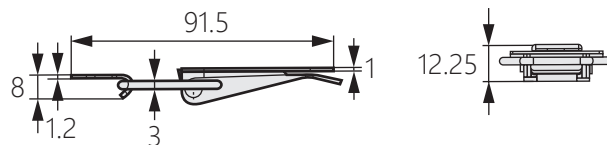

平搭扣

Flat buckle

DK-8004

商品介紹 Product description

- 1.可安裝於側門或平門。
- 2.左右兼用型。

- 材質：不鏽鋼SUS304、鐵
- 表面處理：震動研磨、鍍鎳
- 用途：櫃門、電箱電櫃等

- 1.Can be installed on side doors or flat doors.
- 2.Both left and right type.

- Material: Stainless steel SUS304,iron
- Finish: Vibration grinding,nickel plated.
- Uses: Oven equipment,test chambers,etc.

商品型號	材質	表面處理	規格
DK-8004-1	不鏽鋼	震動研磨	有掛鎖
DK-8004-2	鐵	鍍鎳	無掛鎖