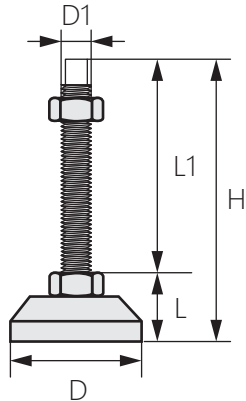

# 上調式重力型調整腳座

## JZ-1307

Gravity type adjustable tripod

商品介紹 Product description

一體成型不銹鋼底座。

- 材質：不銹鋼
- 表面處理：拋光
- 備註：可訂製M24、M30、M36規格，敬請洽詢。

- Material: Stainless steel
- Finish: Polishing
- Notes: M24, M30, M36 specifications can be customized, please contact.

商品型號	D	D1	L	L1	牙距	H	對邊	荷重 (KG)
JZ-1307-1	50	M16	32	100	P2.0	132	11.8	1500
JZ-1307-2				150		182		
JZ-1307-3			34	100		134		
JZ-1307-4				150		184		
JZ-1307-5	70	M20	36	100	P2.5	136	13.4	2000
JZ-1307-6				150		186		
JZ-1307-7				200		236		