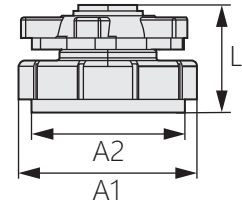

## JZ-1320

商品介紹 Product description

- 材質：電泳螺絲
- Material: Electrophoresis screw

商品型號	A1	A2	L	L1	D1	牙距	可調高度	荷重 (KG)	荷重極限 (KG)
JZ-1320-1	100	90	77	50	M12	P1.75	25	600	7960
JZ-1320-2	150	135	100	110	M16	P2.0	40	1000	
JZ-1320-3	200	180	99	120	M20	P2.5		2500	
JZ-1320-4	250	230	105	180	M24	P3.0		4000	