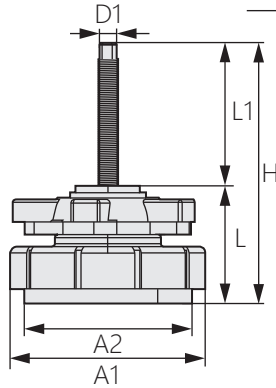

## JZ-1320

商品介紹 Product description

- 材質：電泳螺絲
- Material: Electrophoresis screw

商品型號	A1	A2	L	L1	D1	牙距	可調高度	荷重 (KG)	荷重極限 (KG)
JZ-1320-1	100	90	77	50	M12	P1.75	25	600	7960
JZ-1320-2	150	135	100	110	M16	P2.0	40	1000	
JZ-1320-3	200	180	99	120	M20	P2.5		2500	
JZ-1320-4	250	230	105	180	M24	P3.0		4000	