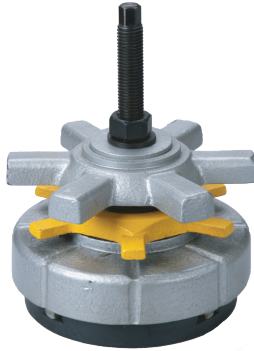

# 精密型防震腳座

Precision shockproof feet

## JZ-1320

商品介紹 Product description

- 材質：電泳螺絲
- Material: Electrophoresis screw

商品型號	A1	A2	L	L1	D1	牙距	可調高度	荷重 (KG)	荷重極限 (KG)
JZ-1320-1	100	90	77	50	M12	P1.75	25	600	7960
JZ-1320-2	150	135	100	110	M16	P2.0	40	1000	
JZ-1320-3	200	180	99	120	M20	P2.5		2500	
JZ-1320-4	250	230	105	180	M24	P3.0		4000	