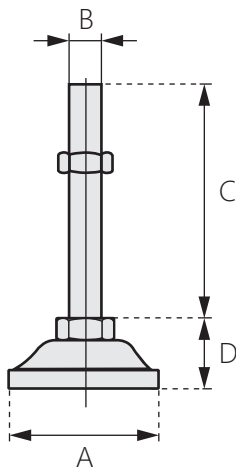

# 不鏽鋼實心水平調整腳座

Stainless steel solid leveling feet

## JZ-1327

商品介紹 Product description

- 材質：不鏽鋼(SUS304)
- 用途：輸送設備、鋁擠型設備等

---

- Material: Stainless steel(SUS304)
- Uses: Conveying equipment, aluminum extrusion equipment, etc.

---

商品型號	A	B	C	D	荷重 (KG)
JZ-1327-1-1	50	M16	100	31	1500
JZ-1327-1-2			150		
JZ-1327-2-1	100				
JZ-1327-2-2	150				
JZ-1327-3-1	70	M20	100	35	2500
JZ-1327-3-2			150		