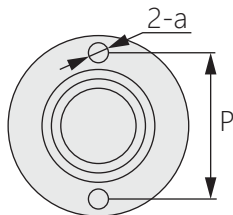

圓螺栓型鋼珠滾輪

LZ-408

Round bolt type steel ball roller

商品介紹 Product description

易安裝 · 好調整 · 用於定位及鎖定功能。

Easy to install, easy to adjust, for positioning and locking functions.

材質			
主體	調整環	主球	副球
SUS304	SUS304	SUS440C	HRC55~

商品型號	M	L	L1	H	D	d	a	P	耐負載 (N)
LZ-408-1	10	12	2.5	10	18.5	8.73	2	15.4	55
LZ-408-2	12	15	3.5	11	22	10.32		18.5	65
LZ-408-3	16	20	5.3	15	27	15.87	2.5	24	343
LZ-408-4	20	25	6.3	18	33	19.05		29.6	412