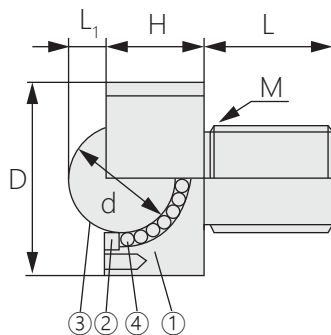

圓螺栓型鋼珠滾輪

LZ-408

Round bolt type steel ball roller

商品介紹 Product description

易安裝 · 好調整 · 用於定位及鎖定功能。

Easy to install, easy to adjust, for positioning and locking functions.

材質			
主體	調整環	主球	副球
SUS304	SUS304	SUS440C	HRC55~

商品型號	M	L	L1	H	D	d	a	P	耐負載 (N)
LZ-408-1	10	12	2.5	10	18.5	8.73	2	15.4	55
LZ-408-2	12	15	3.5	11	22	10.32		18.5	65
LZ-408-3	16	20	5.3	15	27	15.87	2.5	24	343
LZ-408-4	20	25	6.3	18	33	19.05		29.6	412