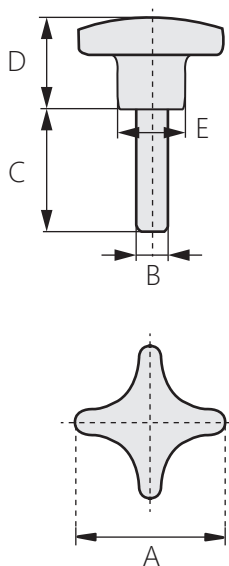

十字型旋鈕

LZ-6110

Cross type knob

商品介紹 Product description

易安裝 · 好調整 · 用於定位及鎖定功能。

Easy to install, easy to adjust, for positioning and locking functions.

商品型號	材質	表面處理	A	B	C	D	E
LZ-6110-1-1	尼龍 + 玻璃纖維	黑色	32	M6	20.25.30.35.45	20	14
LZ-6110-1-2			40	M8	20.25.30.40.55	25	18
LZ-6110-1-3			50	M10	25.30.45.55	32	22
LZ-6110-1-4			63	M12	30.40.55.60	40	26
LZ-6110-1-5			80	M16	30.40.55.60.70	50	35
LZ-6110-2-1	電木		32	M6	20.25.30.35.45	20	14
LZ-6110-2-2			40	M8	20.25.30.40.55	25	18
LZ-6110-2-3			50	M10	25.30.45.55	32	22
LZ-6110-2-4			63	M12	30.40.55.60	40	26
LZ-6110-2-5			80	M16	30.40.55.60.70	50	35