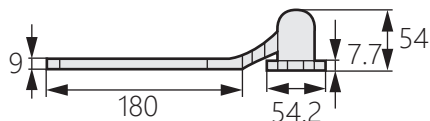

[OH-2018-2]

- 1.最大開啟角度180度。
- 2.安裝時，需使用沉頭螺絲。

- ●材質：鋅合金(ZDC)
- ●表面處理：鍍亮鉻
- ●用途：冷藏庫、廚房設備等

1. The maximum opening angle is 180 degrees.
2. When installing, use countersunk screws.

- ●Material: Zinc alloy(ZDC)
- ●Finish: Bright chrome plating
- ●Uses: Steam cabinets, cabinets, industrial ovens, etc.

[OH-2018-1]

[OH-2018-2]