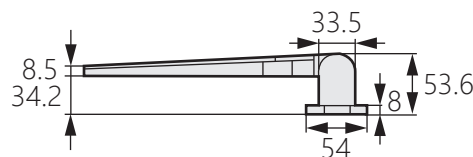

[OH-2018-2]

- 1.最大開啟角度180度。
- 2.安裝時，需使用沉頭螺絲。

- ●材質：鋅合金(ZDC)
- ●表面處理：鍍亮鉻
- ●用途：冷藏庫、廚房設備等

1. The maximum opening angle is 180 degrees.
2. When installing, use countersunk screws.

- ●Material: Zinc alloy(ZDC)
- ●Finish: Bright chrome plating
- ●Uses: Steam cabinets, cabinets, industrial ovens, etc.

[OH-2018-1]

[OH-2018-2]