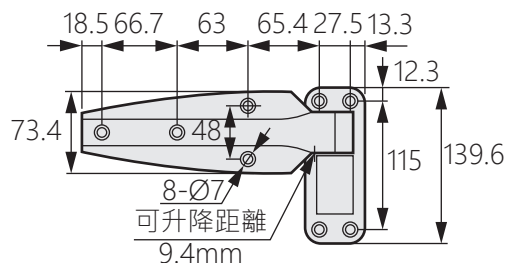

[OH-2018-2]

- 1.最大開啟角度180度。
- 2.安裝時，需使用沉頭螺絲。

- ●材質：鋅合金(ZDC)
- ●表面處理：鍍亮鉻
- ●用途：冷藏庫、廚房設備等

1. The maximum opening angle is 180 degrees.
2. When installing, use countersunk screws.

- ●Material: Zinc alloy(ZDC)
- ●Finish: Bright chrome plating
- ●Uses: Steam cabinets, cabinets, industrial ovens, etc.

[OH-2018-1]

[OH-2018-2]