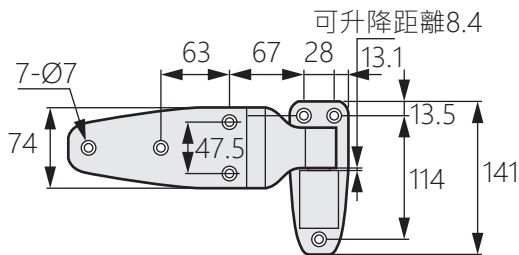

[OH-2018-2]

- 1.最大開啟角度180度。
- 2.安裝時，需使用沉頭螺絲。

- ●材質：鋅合金(ZDC)
- ●表面處理：鍍亮鉻
- ●用途：冷藏庫、廚房設備等

1. The maximum opening angle is 180 degrees.
2. When installing, use countersunk screws.

- ●Material: Zinc alloy(ZDC)
- ●Finish: Bright chrome plating
- ●Uses: Steam cabinets, cabinets, industrial ovens, etc.

[OH-2018-1]

[OH-2018-2]