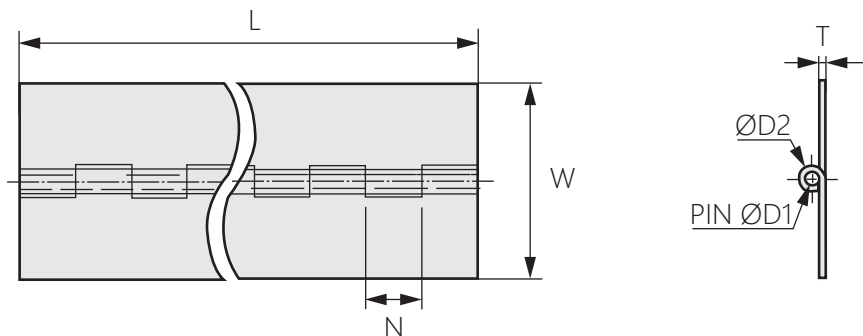

Removal spring loaded hinge

商品介紹 Product description

- 材質：不鏽鋼304、鋼材
- 備註：1.長度最長可達到1.829公尺
2.寬度可達2mm

- Material: Stainless steel304、Steel
- Notes: 1.The longest length can reach 1.829 meters.
2.Width up to 2mm.

商品型號		L	W	T	D1	D2	N	
不鏽鋼	鋼材							
OH-1238-1-1	OH-1238-2-1	1000	26	1	2.5	4.6	10	
OH-1238-1-2	OH-1238-2-2	1200						
OH-1238-1-3	OH-1238-2-3	1000	32	1.2	3	5.6	12.5	
OH-1238-1-4	OH-1238-2-4	1200						
OH-1238-1-5	OH-1238-2-5	1500						
OH-1238-1-6	OH-1238-2-6	1800						
OH-1238-1-7	OH-1238-2-7	1000	38	1.5	3.5	6.7		
OH-1238-1-8	OH-1238-2-8	1200						
OH-1238-1-9	OH-1238-2-9	1500						
OH-1238-1-10	OH-1238-2-10	1800						
OH-1238-1-11	OH-1238-2-11	1000	50	2	3.8	8.1		25.4
OH-1238-1-12	OH-1238-2-12	1200						
OH-1238-1-13	OH-1238-2-13	1500						
OH-1238-1-14	OH-1238-2-14	1800						
OH-1238-1-15	OH-1238-2-15	1000	38	1.5	3.5	6.7	12.5	
OH-1238-1-16	OH-1238-2-16	1200						
OH-1238-1-17	OH-1238-2-17	1500						
OH-1238-1-18	OH-1238-2-18	1800						
OH-1238-1-19	OH-1238-2-19	1000	50	2	3.8	8.1		25.4
OH-1238-1-20	OH-1238-2-20	1200						
OH-1238-1-21	OH-1238-2-21	1500						
OH-1238-1-22	OH-1238-2-22	1800						
OH-1238-1-23	OH-1238-2-23	1016	51	2	3.8	8.1		25.4
OH-1238-1-24	OH-1238-2-24	1219						
OH-1238-1-25	OH-1238-2-25	1524						
OH-1238-1-26	OH-1238-2-26	1829						
	OH-1238-2-27	1067	76	3	6	12.4	38.1	
	OH-1238-2-28	1219						
	OH-1238-2-29	1524						
	OH-1238-2-30	1829						