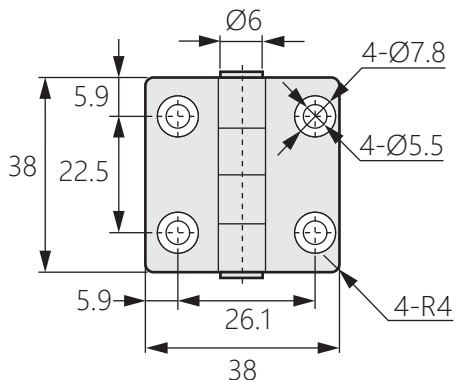

商品介紹 Product description

- 1.左右兼用型。
- 2.最大開啟角度180度。
- 3.帶有台階的形式，適合有一定高度的門板。

- ●材質：不鏽鋼304
- ●表面處理：震動研磨
- ●用途：自動化設備、醫療設備等

1. Both left and right use type.
2. The maximum opening angle is 180 degrees.
3. Featuring a stepped design, suitable for doors with certain heights.

- ●Material: Stainless steel 304
- ●Finish: Vibration grinding
- ●Uses: Automation, medical equipment, etc.