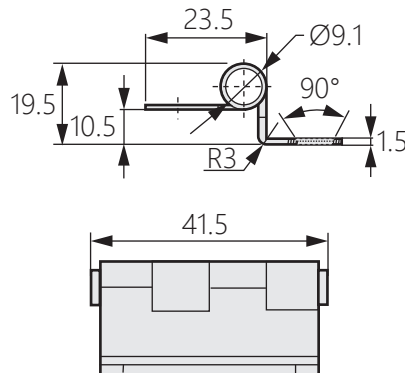

商品介紹 Product description

- 1.左右兼用型。
- 2.最大開啟角度180度。
- 3.帶有台階的形式，適合有一定高度的門板。

- ●材質：不鏽鋼304
- ●表面處理：震動研磨
- ●用途：自動化設備、醫療設備等

1. Both left and right use type.
2. The maximum opening angle is 180 degrees.
3. Featuring a stepped design, suitable for doors with certain heights.

- ●Material: Stainless steel 304
- ●Finish: Vibration grinding
- ●Uses: Automation, medical equipment, etc.