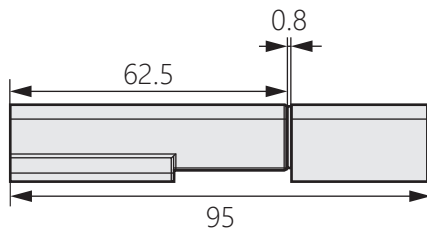

拆卸合頁

OH-2022

Detachable hinge

商品介紹 Product description

- 1.內置半圓調節塊，可調節門的壓緊程度。
- 2.可拆卸，左右開門兼用。

- ●材質：鋅合金、不鏽鋼
- ●表面處理：黑色烤漆、拋光
- ●用途：電箱、電櫃、小型機櫃等

1. Built-in semicircular adjustment block for adjusting door tightness.
2. Detachable, suitable for both left and right doors.

- ●Material: Zinc alloy, Stainless steel
- ●Finish: Black painting, polished
- ●Uses: Electric boxes, cabinets, small cabinets, etc.