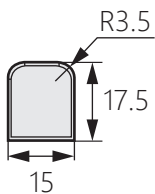

拆卸合頁

OH-2022

Detachable hinge

商品介紹 Product description

- 1.內置半圓調節塊，可調節門的壓緊程度。
- 2.可拆卸，左右開門兼用。

- ●材質：鋅合金、不鏽鋼
- ●表面處理：黑色烤漆、拋光
- ●用途：電箱、電櫃、小型機櫃等

1. Built-in semicircular adjustment block for adjusting door tightness.
2. Detachable, suitable for both left and right doors.

- ●Material: Zinc alloy, Stainless steel
- ●Finish: Black painting, polished
- ●Uses: Electric boxes, cabinets, small cabinets, etc.