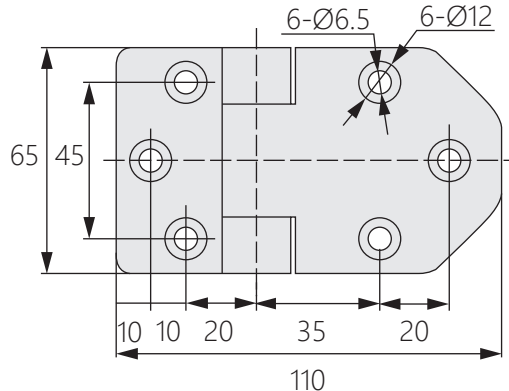

不鏽鋼門鉸鏈

OH-2024

Stainless steel door hinge

商品介紹 Product description

1. 旋轉角度0-135度。
2. 最大靜載荷：80KG。

- 材質：不鏽鋼(SUS304.316)
- 表面處理：鏡光、拉絲
- 用途：交通車輛、工業設備等

1. Rotation angle 0-135 degrees.
2. Maximum static load: 80KG.

- Material: Stainless steel(SUS304.316)
- Finish: Mirror light,wire drawing
- Uses: Transportation vehicles,industrial equipment,etc.

商品型號	安裝孔
OH-2024-1	有
OH-2024-2	無