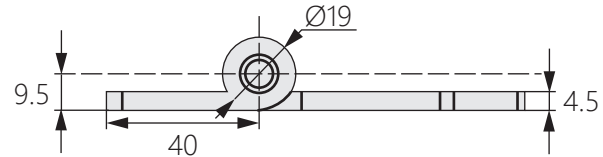

不鏽鋼門鉸鏈

OH-2024

Stainless steel door hinge

商品介紹 Product description

1. 旋轉角度0-135度。
2. 最大靜載荷：80KG。

- 材質：不鏽鋼(SUS304.316)
- 表面處理：鏡光、拉絲
- 用途：交通車輛、工業設備等

1. Rotation angle 0-135 degrees.
2. Maximum static load: 80KG.

- Material: Stainless steel(SUS304.316)
- Finish: Mirror light,wire drawing
- Uses: Transportation vehicles,industrial equipment,etc.

商品型號	安裝孔
OH-2024-1	有
OH-2024-2	無