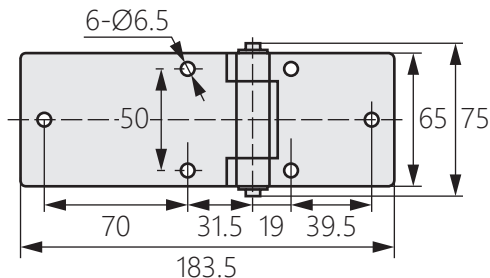

不鏽鋼大型鉸鏈

Stainless steel large hinge

OH-2036

商品介紹 Product description

1. 旋轉角度0-180度。
2. 最大靜載荷：80KG。

- 材質：不鏽鋼(SUS304.316)
- 表面處理：鏡光、拉絲
- 用途：交通車輛、工業設備等

1. Rotation angle 0-180 degrees.
2. Maximum static load: 80KG.

- Material: Stainless steel(SUS304.316)
- Finish: Mirror light,wire drawing
- Uses: Transportation vehicles,industrial equipment,etc.