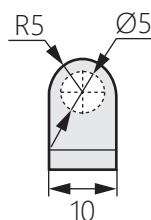

Stainless steel quick release hinge

商品介紹 Product description

拆卸合頁，方便安裝。

- 材質：不鏽鋼
- 表面處理：鏡面拋光、拉絲拋光
- 用途：電箱、電櫃、小型機櫃等。

Remove the hinge for easy installation.

- Material: Zinc alloy(ZDC)
- Finish: Mirror polishing, brush polishing
- Uses: Electrical boxes, cabinets, small enclosures, etc.

〔OH-205-1〕鏡面拋光

安裝示意圖

〔OH-205-2〕鏡面拋光

〔OH-205-3〕拉絲拋光

〔OH-205-4〕拉絲拋光

〔OH-205-5〕拉絲拋光