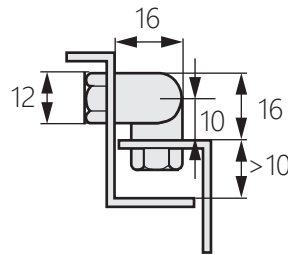

Stainless steel quick release hinge

商品介紹 Product description

拆卸合頁，方便安裝。

- 材質：不鏽鋼
- 表面處理：鏡面拋光、拉絲拋光
- 用途：電箱、電櫃、小型機櫃等。

Remove the hinge for easy installation.

- Material: Zinc alloy(ZDC)
- Finish: Mirror polishing, brush polishing
- Uses: Electrical boxes, cabinets, small enclosures, etc.

〔OH-205-1〕鏡面拋光

安裝示意圖

〔OH-205-2〕鏡面拋光

〔OH-205-3〕拉絲拋光

〔OH-205-4〕拉絲拋光

〔OH-205-5〕拉絲拋光