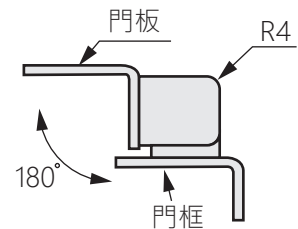

Stainless steel quick release hinge

商品介紹 Product description

拆卸合頁，方便安裝。

- 材質：不鏽鋼
- 表面處理：鏡面拋光、拉絲拋光
- 用途：電箱、電櫃、小型機櫃等。

Remove the hinge for easy installation.

- Material: Zinc alloy(ZDC)
- Finish: Mirror polishing, brush polishing
- Uses: Electrical boxes, cabinets, small enclosures, etc.

〔OH-205-1〕鏡面拋光

安裝示意圖

〔OH-205-2〕鏡面拋光

〔OH-205-3〕拉絲拋光

〔OH-205-4〕拉絲拋光

〔OH-205-5〕拉絲拋光