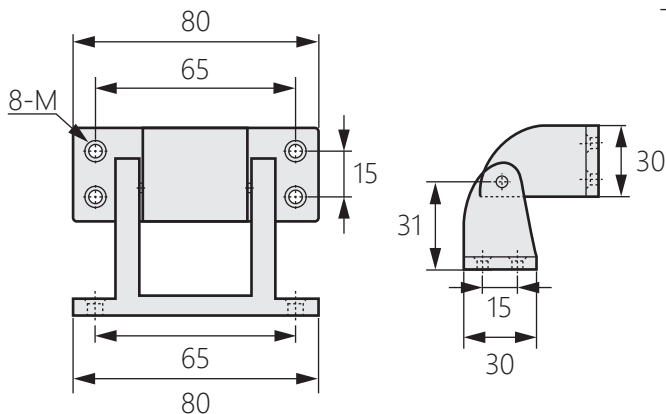

商品介紹 Product description

- 1.左右兼用型。
- 2.最大展開角度大於108度。
- 3.適合冷庫凸門安裝。

- ●材質：不鏽鋼(SUS304)、鋅合金(ZDC)
- ●表面處理：鏡面拋光、鍍亮鉻
- ●用途：冷凍冷藏庫、廚房設備等

1. Both left and right type.
2. The maximum deployment angle is greater than 108 degrees.
3. Suitable for cold storage convex door installation.

- ●Material: Stainless steel(SUS304)、Zinc alloy(ZDC)
- ●Finish: Mirror polished,bright chrome plating
- ●Uses: Freezer and refrigerator,kitchen equipment,etc.