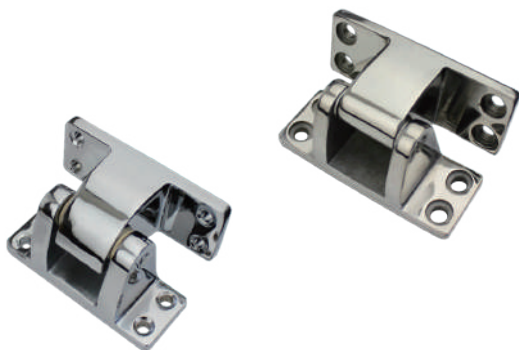

# 外露式鉸鍊

## Exposed hinge

### 商品介紹 Product description

- 1.左右兼用型。
- 2.最大展開角度大於108度。
- 3.適合冷庫凸門安裝。

- 材質：不鏽鋼(SUS304)、鋅合金(ZDC)
- 表面處理：鏡面拋光、鍍亮鉻
- 用途：冷凍冷藏庫、廚房設備等

1. Both left and right type.
2. The maximum deployment angle is greater than 108 degrees.
3. Suitable for cold storage convex door installation.

- Material: Stainless steel(SUS304)、Zinc alloy(ZDC)
- Finish: Mirror polished,bright chrome plating
- Uses: Freezer and refrigerator,kitchen equipment,etc.

安裝示意圖

商品型號	材質	M
OH-234-1	不鏽鋼	M6
OH-234-2	鋅合金	M5