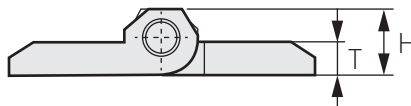

外露式鉸鍊

Butt hing

OH-277

商品介紹 Product description

最大開啟角度180度。

- 材質：不鏽鋼SUS304
- 表面處理：黑色烤漆、鍍亮鉻、鏡面拋光
- 用途：自動化設備、機箱機櫃等

The maximum opening angle is 180 degrees.

- Material: Stainless steel SUS304
- Finish: Black paint,chrome plating,mirror polishing
- Uses: Automation equipment,chassis cabinets,etc.

安裝示意圖

商品型號	材質	L1	L2	L3	T	H	D
OH-277-1-1	不鏽鋼	40	25	25	5	9	5.3
OH-277-1-2		50	30	30	6	12	7
OH-277-1-3		60	36	36	8	15	8.4
OH-277-2-1B	鋅合金(黑)	40	25	25.5	5.3	9.7	5.2
OH-277-2-1W	鋅合金(白)	40	25	25.5	5.3	9.7	5.2
OH-277-2-2B	鋅合金(黑)	50	30	31.5	6.5	12	6.3
OH-277-2-2W	鋅合金(白)	50	30	31.5	6.5	12	6.3
OH-277-3-3B	鋅合金(黑)	60	36	35	8	14	8.2
OH-277-3-3W	鋅合金(白)	60	36	35	8	14	8.2