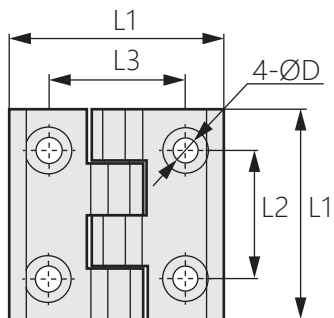

外露式鉸鍊

Butt hing

OH-277

商品介紹 Product description

最大開啟角度180度。

- 材質：不鏽鋼SUS304
- 表面處理：黑色烤漆、鍍亮鉻、鏡面拋光
- 用途：自動化設備、機箱機櫃等

The maximum opening angle is 180 degrees.

- Material: Stainless steel SUS304
- Finish: Black paint,chrome plating,mirror polishing
- Uses: Automation equipment,chassis cabinets,etc.

安裝示意圖

商品型號	材質	L1	L2	L3	T	H	D
OH-277-1-1	不鏽鋼	40	25	25	5	9	5.3
OH-277-1-2		50	30	30	6	12	7
OH-277-1-3		60	36	36	8	15	8.4
OH-277-2-1B	鋅合金(黑)	40	25	25.5	5.3	9.7	5.2
OH-277-2-1W	鋅合金(白)	40	25	25.5	5.3	9.7	5.2
OH-277-2-2B	鋅合金(黑)	50	30	31.5	6.5	12	6.3
OH-277-2-2W	鋅合金(白)	50	30	31.5	6.5	12	6.3
OH-277-3-3B	鋅合金(黑)	60	36	35	8	14	8.2
OH-277-3-3W	鋅合金(白)	60	36	35	8	14	8.2