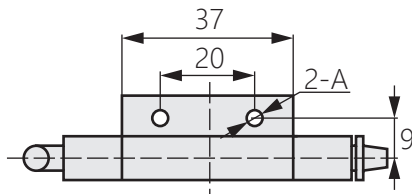

不鏽鋼隱藏式鉸鏈

OH-3013

Stainless steel hidden hinge

商品介紹 Product description

- 1.旋轉角度：0-180度。
- 2.最大靜載荷：60KG。

- 材質：不鏽鋼(SUS304.316)
- 表面處理：鏡光、拉絲
- 用途：不鏽鋼機櫃內門

1. Rotation angle: 0-180 degrees.
2. Maximum static load: 60KG.

- Material: Stainless steel(SUS304.316)
- Finish: Mirror light,wire drawing
- Uses: Stainless steel cabinet inner door.

商品型號	A
OH-3013-1	Ø5.2
OH-3013-2	M4