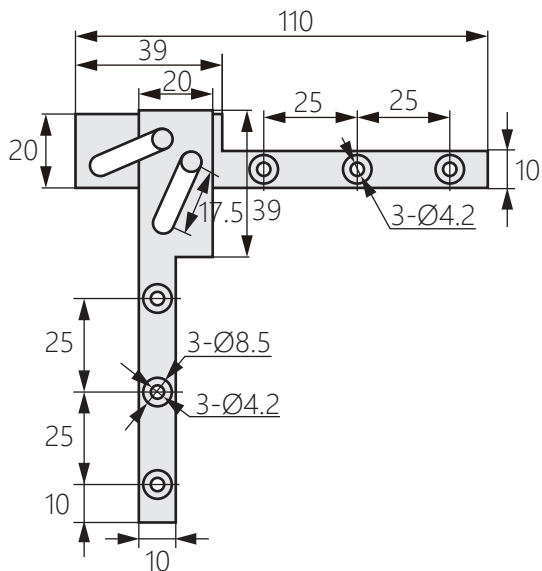

不鏽鋼隱形鉸鏈

OH-3016

Stainless steel concealed hinge

商品介紹 Product description

- 1.旋轉角度：0-180度。
- 2.最大靜載荷：60KG。

- 材質：不鏽鋼(SUS304.316)
- 表面處理：鏡光、拉絲
- 用途：不鏽鋼機櫃內門

1. Rotation angle: 0-180 degrees.
2. Maximum static load: 60KG.

- Material: Stainless steel(SUS304.316)
- Finish: Mirror light,wire drawing
- Uses: Stainless steel cabinet inner door.

商品型號	方向
OH-3016L	左
OH-3016R	右