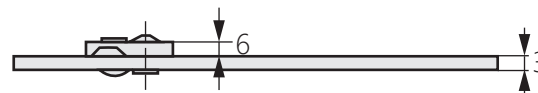

不鏽鋼隱形鉸鏈

OH-3016

Stainless steel concealed hinge

商品介紹 Product description

- 1.旋轉角度：0-180度。
- 2.最大靜載荷：60KG。

- 材質：不鏽鋼(SUS304.316)
- 表面處理：鏡光、拉絲
- 用途：不鏽鋼機櫃內門

1. Rotation angle: 0-180 degrees.
2. Maximum static load: 60KG.

- Material: Stainless steel(SUS304.316)
- Finish: Mirror light,wire drawing
- Uses: Stainless steel cabinet inner door.

商品型號	方向
OH-3016L	左
OH-3016R	右