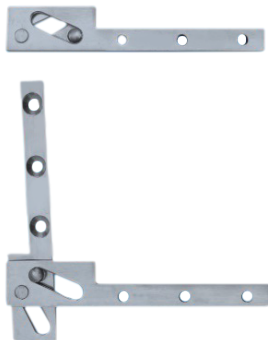

不鏽鋼隱形鉸鏈

OH-3016

Stainless steel concealed hinge

商品介紹 Product description

- 1.旋轉角度：0-180度。
- 2.最大靜載荷：60KG。

- 材質：不鏽鋼(SUS304.316)
- 表面處理：鏡光、拉絲
- 用途：不鏽鋼機櫃內門

1. Rotation angle: 0-180 degrees.
2. Maximum static load: 60KG.

- Material: Stainless steel(SUS304.316)
- Finish: Mirror light,wire drawing
- Uses: Stainless steel cabinet inner door.

商品型號	方向
OH-3016L	左
OH-3016R	右