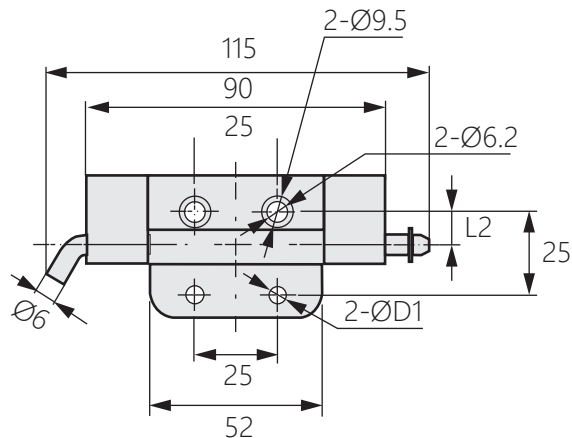

### 商品介紹 Product description

- 材質：不鏽鋼(SUS304.316)
- 表面處理：鏡光、拉絲
- 用途：不鏽鋼櫃內門(旋轉角度0-90度)

- Material: Stainless steel(SUS304.316)
- Finish: Mirror polishing, drawbench
- Uses: Stainless steel cabinet inner door (rotation angle 0-90 degrees)

商品型號	D1	D2	L1	L2
OH-3019-1		11		
OH-3019-2	5.5	11	21	10
OH-3019-3		12		
OH-3019-4	5.2*8	11	22	11