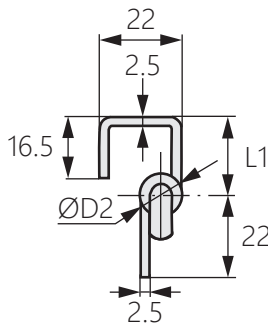

### 商品介紹 Product description

- 材質：不鏽鋼(SUS304.316)
- 表面處理：鏡光、拉絲
- 用途：不鏽鋼櫃內門(旋轉角度0-90度)

- Material: Stainless steel(SUS304.316)
- Finish: Mirror polishing, drawbench
- Uses: Stainless steel cabinet inner door (rotation angle 0-90 degrees)

商品型號	D1	D2	L1	L2
OH-3019-1		11		
OH-3019-2	5.5	11	21	10
OH-3019-3		12		
OH-3019-4	5.2*8	11	22	11