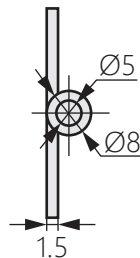

不鏽鋼旗型鉸鏈

OH-3047

Stainless steel flag hinge

商品介紹 Product description

- 1.旋轉角度：0-180度。
- 2.最大靜載荷：60KG。

- 材質：不鏽鋼(SUS304.316)
- 表面處理：鏡光、拉絲
- 用途：機箱機櫃、機械設備

1. Rotation angle: 0-180 degrees.
2. Maximum static load: 60KG.

- Material: Stainless steel(SUS304.316)
- Finish: Mirror light,wire drawing
- Uses: Chassis cabinets,mechanical equipment.

商品型號	方向
OH-3047L	左開
OH-3047R	右開