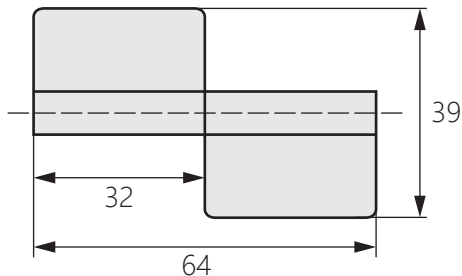

不鏽鋼旗型鉸鏈

OH-3047

Stainless steel flag hinge

商品介紹 Product description

- 1.旋轉角度：0-180度。
- 2.最大靜載荷：60KG。

- 材質：不鏽鋼(SUS304.316)
- 表面處理：鏡光、拉絲
- 用途：機箱機櫃、機械設備

1. Rotation angle: 0-180 degrees.
2. Maximum static load: 60KG.

- Material: Stainless steel(SUS304.316)
- Finish: Mirror light,wire drawing
- Uses: Chassis cabinets,mechanical equipment.

商品型號	方向
OH-3047L	左開
OH-3047R	右開