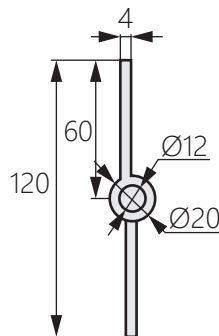

### 商品介紹 Product description

1. 旋轉角度：0-180度。
2. 最大靜載荷：60KG。

- 材質：不鏽鋼
- 表面處理：鏡光、拉絲
- 用途：機箱機櫃、機械設備

1. Rotation angle: 0-180 degrees.
2. Maximum static load: 60KG.

- Material: Stainless steel
- Finish: Mirror polishing、drawbench
- Uses: Chassis cabinets, mechanical equipment.

商品型號	方向
OH-3051L	左開
OH-3051R	右開