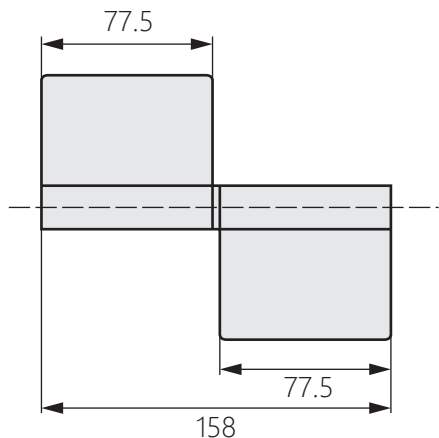

### 商品介紹 Product description

1. 旋轉角度：0-180度。
2. 最大靜載荷：60KG。

- 材質：不鏽鋼
- 表面處理：鏡光、拉絲
- 用途：機箱機櫃、機械設備

1. Rotation angle: 0-180 degrees.
2. Maximum static load: 60KG.

- Material: Stainless steel
- Finish: Mirror polishing、drawbench
- Uses: Chassis cabinets, mechanical equipment.