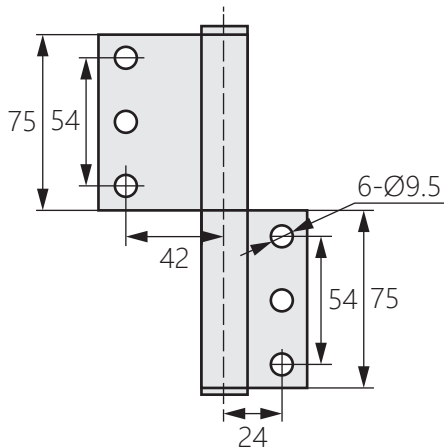

不鏽鋼旗型鉸鏈

OH-3053

Stainless steel flag hinge

商品介紹 Product description

- 1.旋轉角度：0-180度。
- 2.最大靜載荷：30KG。

- 材質：不鏽鋼(SUS201.304.316)
- 表面處理：鏡光、拉絲
- 用途：機箱機櫃、機械設備

1. Rotation angle: 0-180 degrees.
2. Maximum static load: 30KG.

- Material: Stainless steel(SUS201.304.316)
- Finish: Mirror polishing、drawbench
- Uses: Chassis cabinets,mechanical equipment.

商品型號	方向
OH-3053L	左開
OH-3053R	右開