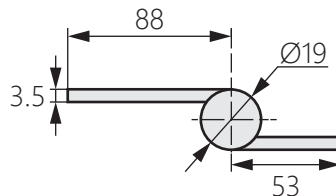

商品型號	方向
OH-3053L	左開
OH-3053R	右開