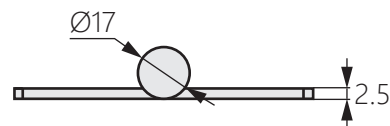

不鏽鋼高承重旗型鉸鏈

OH-3059

Stainless steel high load bearing flag hinge

商品介紹 Product description

1. 旋轉角度：0-180度。
2. 最大靜載荷：60KG。

- 材質：不鏽鋼
- 表面處理：鏡光、拉絲
- 用途：機箱機櫃、機械設備

1. Rotation angle: 0-180 degrees.
2. Maximum static load: 60KG.

- Material: Stainless steel
- Finish: Mirror polishing、drawbench
- Uses: Chassis cabinets, mechanical equipment.

商品型號	方向
OH-3059L	左開
OH-3059R	右開