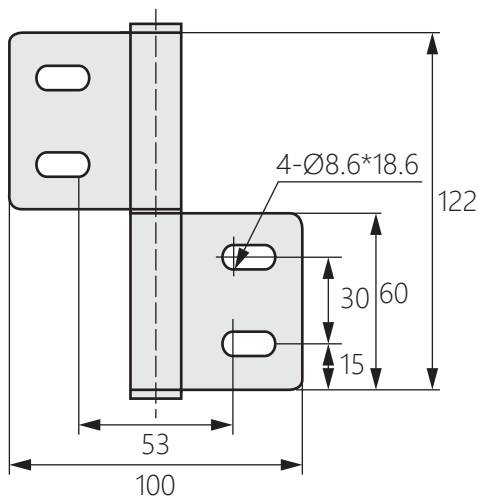

不鏽鋼高承重旗型鉸鏈

OH-3059

Stainless steel high load bearing flag hinge

商品介紹 Product description

1. 旋轉角度：0-180度。
2. 最大靜載荷：60KG。

- 材質：不鏽鋼
- 表面處理：鏡光、拉絲
- 用途：機箱機櫃、機械設備

1. Rotation angle: 0-180 degrees.
2. Maximum static load: 60KG.

- Material: Stainless steel
- Finish: Mirror polishing、drawbench
- Uses: Chassis cabinets, mechanical equipment.

商品型號	方向
OH-3059L	左開
OH-3059R	右開