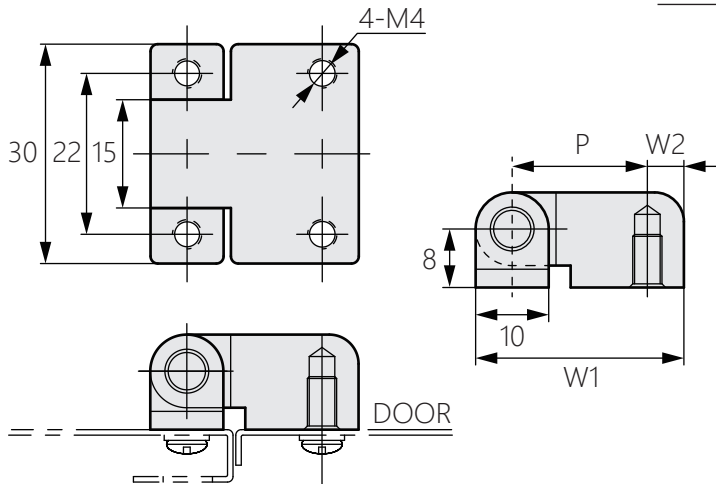

## Mini Hinge

### 商品介紹 Product description

- 1.左右兼用型
- 2.允許負載荷重：7Kgf。

- 材質：鋅合金(ZDC)
- 表面處理：衛星鍍鉻、黑色鍍鉻、絲絨鍍鉻
- 用途：IT設備、配電盤等

- 1.Use in both of right and left.
- 2.Allowable Load :7Kgf.

- Material: Zinc alloy(ZDC)
- Finish: Satellite chrome plating, black chrome plating, velour chrome plating
- Uses: IT equipment, switchboards, etc.