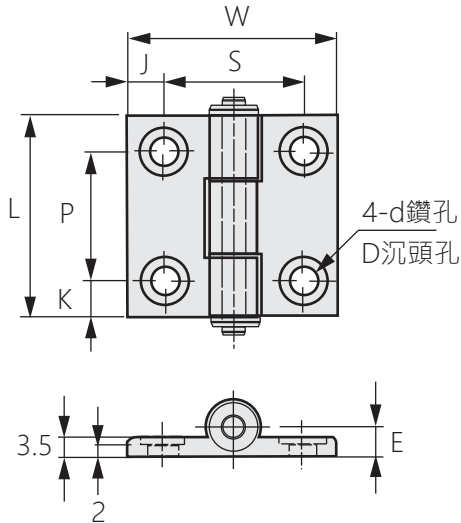

極低頭螺栓型鋁鉸鍊

OH-846

Very low head bolt type aluminum hinge

商品介紹 Product description

- 1.容許荷重視使用2pcs時的數值。
- 2.最大開閉角度為180度。

- 材質：鋁合金
- 表面處理：白色陽極
- 用途：機台、機櫃等

1. Allow charge value when using 2pcs.
2. The maximum opening and closing angle is 180 degrees.

- Material: Aluminum alloy
- Finish: Anodized white
- Uses: Machines,cabinets,etc.

商品型號	L	W	K	P	J	S	d	D	E	容許荷重	
										KG	N
OH-846-1	47	36	11	25	7.5	21	5.5	10	5	10	98
OH-846-2		48	8.5	30	8	32					
OH-846-3	63	62	13	37	10	42	6.5	11	5.5		