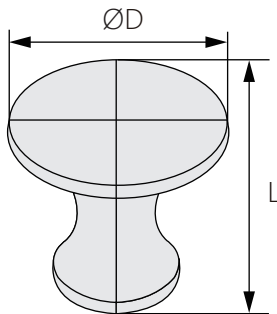

不鏽鋼取手

Stainless steel toride

TG-1583

商品介紹 Product description

結構設計簡潔實用。

- 材質：不鏽鋼
- 表面處理：不鏽鋼本色
- 用途：小型箱櫃、一般門窗等

The structural design is simple and practical.

- Material: Stainless steel
- Finish: Stainless steel natural color
- Uses: Small cabinets, general doors and windows, etc.

商品型號	L	D
TG-1583-1	13	15
TG-1583-2	18	20
TG-1583-3	20	25