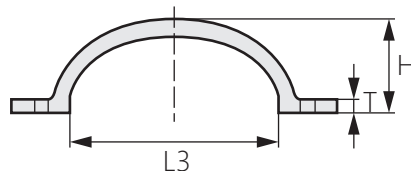

不鏽鋼抽屜提手

TG-2205

Stainless steel drawer handle

商品介紹 Product description

最大靜載荷：50KG。

- 材質：不鏽鋼304
- 表面處理：鏡光
- 用途：廚具、箱櫃等

Maximum static: 50KG

- Material: Stainless steel 304
- Finish: Mirror light
- Uses: Kitchen utensils, cabinets, etc.

商品型號	L1	L2	L3	W	D	H	T
TG-2205-1	122	105	78	25	5.5	35	5
TG-2205-2	135	115	83	22	6.5	40	6
TG-2205-3	145	125	93	20			