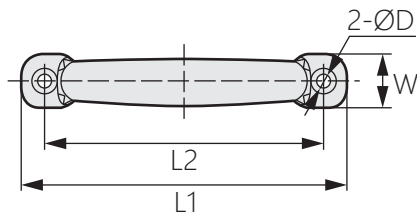

不鏽鋼抽屜提手

TG-2205

Stainless steel drawer handle

商品介紹 Product description

最大靜載荷：50KG。

- 材質：不鏽鋼304
- 表面處理：鏡光
- 用途：廚具、箱櫃等

Maximum static: 50KG

- Material: Stainless steel 304
- Finish: Mirror light
- Uses: Kitchen utensils, cabinets, etc.

商品型號	L1	L2	L3	W	D	H	T
TG-2205-1	122	105	78	25	5.5	35	5
TG-2205-2	135	115	83	22	6.5	40	6
TG-2205-3	145	125	93	20			