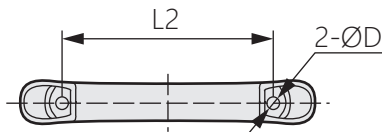

# 不鏽鋼實心拉手

TG-2206

Stainless steel solid handle

商品介紹 Product description

最大靜荷載：50KG。

- 材質：不鏽鋼304
- 表面處理：鏡光
- 用途：廚具、箱櫃等

Maximum static: 50KG

- Material: Stainless steel 304
- Finish: Mirror light
- Uses: Kitchen utensils, cabinets, etc.

商品型號	L1	L2	L3	W	D	H
TG-2206-1	140	100	86	20	M6*6	31
TG-2206-2	170	125	110	23	M6*6	38
TG-2206-3	200	150	130	25	M8*8	43