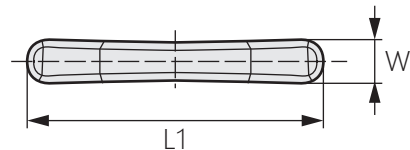

# 不鏽鋼實心拉手

TG-2206

Stainless steel solid handle

商品介紹 Product description

最大靜荷載：50KG。

- 材質：不鏽鋼304
- 表面處理：鏡光
- 用途：廚具、箱櫃等

Maximum static: 50KG

- Material: Stainless steel 304
- Finish: Mirror light
- Uses: Kitchen utensils, cabinets, etc.

商品型號	L1	L2	L3	W	D	H
TG-2206-1	140	100	86	20	M6*6	31
TG-2206-2	170	125	110	23	M6*6	38
TG-2206-3	200	150	130	25	M8*8	43