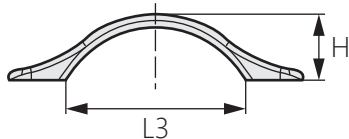

# 不鏽鋼實心拉手

TG-2206

Stainless steel solid handle

商品介紹 Product description

最大靜荷載：50KG。

- 材質：不鏽鋼304
- 表面處理：鏡光
- 用途：廚具、箱櫃等

Maximum static: 50KG

- Material: Stainless steel 304
- Finish: Mirror light
- Uses: Kitchen utensils, cabinets, etc.

商品型號	L1	L2	L3	W	D	H
TG-2206-1	140	100	86	20	M6*6	31
TG-2206-2	170	125	110	23	M6*6	38
TG-2206-3	200	150	130	25	M8*8	43