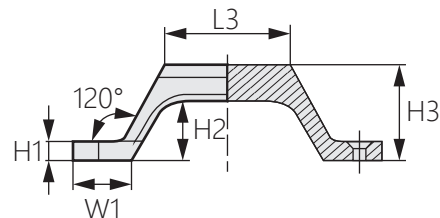

不鏽鋼實心把手

TG-2211

Stainless steel handle

商品介紹 Product description

最大靜載荷：80KG。

- 材質：不鏽鋼304
- 表面處理：鏡光
- 用途：廚具、箱櫃等

Maximum static: 80KG

- Material: Stainless steel 304
- Finish: Mirror light
- Uses: Kitchen utensils, cabinets, etc.

商品型號	H1	H2	H3	L1	L2	L3	W1	W2	W3	D1	D2
TG-2211-1	6	20	32	106	90	43	20	12	18	4.5	8.5
TG-2211-2				116	100	47	23				
TG-2211-3				136	120	67	23				
TG-2211-4	9	30	46	200	180	108	30	16	18	6.5	13
TG-2211-5				220	200	128					