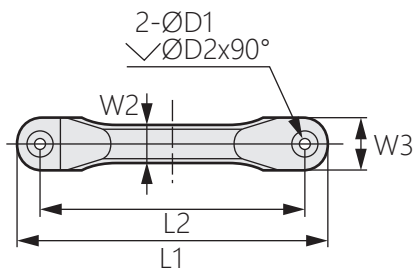

不鏽鋼實心把手

TG-2211

Stainless steel handle

商品介紹 Product description

最大靜載荷：80KG。

- 材質：不鏽鋼304
- 表面處理：鏡光
- 用途：廚具、箱櫃等

Maximum static: 80KG

- Material: Stainless steel 304
- Finish: Mirror light
- Uses: Kitchen utensils, cabinets, etc.

商品型號	H1	H2	H3	L1	L2	L3	W1	W2	W3	D1	D2
TG-2211-1	6	20	32	106	90	43	20	12	18	4.5	8.5
TG-2211-2				116	100	47	23				
TG-2211-3				136	120	67	23				
TG-2211-4	9	30	46	200	180	108	30	16	18	6.5	13
TG-2211-5				220	200	128					