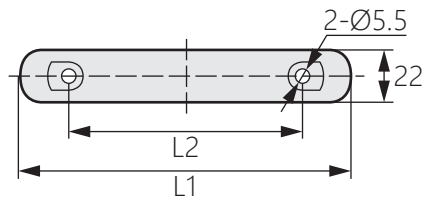

不鏽鋼實心把手

TG-2213

Stainless steel handle

商品介紹 Product description

最大靜載荷：80KG。

- 材質：不鏽鋼304
- 表面處理：鏡光
- 用途：廚具、箱櫃等

Maximum static: 80KG

- Material: Stainless steel 304
- Finish: Mirror light
- Uses: Kitchen utensils,cabinets,etc.

商品型號	L1	L2	H1	H2	H3
TG-2213-1	139	100	42	27	22
TG-2213-2	190	150	44	29	20