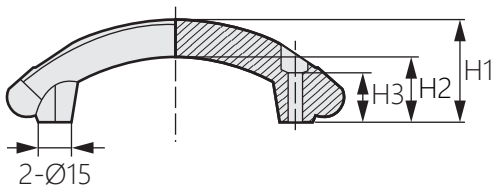

不鏽鋼實心把手

TG-2213

Stainless steel handle

商品介紹 Product description

最大靜載荷：80KG。

- 材質：不鏽鋼304
- 表面處理：鏡光
- 用途：廚具、箱櫃等

Maximum static: 80KG

- Material: Stainless steel 304
- Finish: Mirror light
- Uses: Kitchen utensils,cabinets,etc.

商品型號	L1	L2	H1	H2	H3
TG-2213-1	139	100	42	27	22
TG-2213-2	190	150	44	29	20