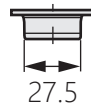

不鏽鋼暗抽手

Stainless steel dark hand

TG-2406

商品介紹 Product description

最大靜載荷：30KG。

- 材質：不鏽鋼SUS304
- 表面處理：鏡光、拉絲
- 用途：廚具、車輛、機械等

Maximum static load : 30KG.

- Material: Stainless steel 304
- Finish: Mirror polishing, drawbench.
- Uses: Kitchen utensils, vehicles, machinery, etc.