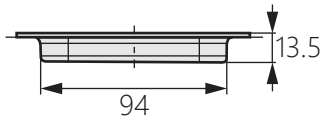

不鏽鋼暗抽手

Stainless steel dark hand

TG-2406

商品介紹 Product description

最大靜載荷：30KG。

- 材質：不鏽鋼SUS304
- 表面處理：鏡光、拉絲
- 用途：廚具、車輛、機械等

Maximum static load : 30KG.

- Material: Stainless steel 304
- Finish: Mirror polishing, drawbench.
- Uses: Kitchen utensils, vehicles, machinery, etc.