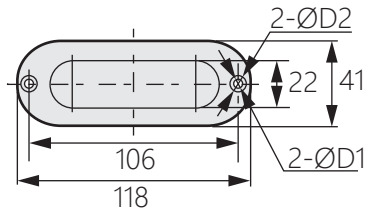

不鏽鋼暗抽手

Stainless steel dark hand

TG-2406

商品介紹 Product description

最大靜載荷：30KG。

- 材質：不鏽鋼SUS304
- 表面處理：鏡光、拉絲
- 用途：廚具、車輛、機械等

Maximum static load : 30KG.

- Material: Stainless steel 304
- Finish: Mirror polishing, drawbench.
- Uses: Kitchen utensils, vehicles, machinery, etc.