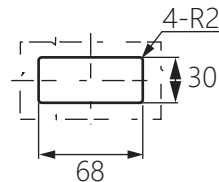

不鏽鋼暗抽手

Stainless steel dark handle

TG-2409

商品介紹 Product description

最大靜載荷：30KG。

- 材質：不鏽鋼SUS304
- 表面處理：鏡光、拉絲
- 用途：廚具、車輛、機械等

Maximum static load : 30KG.

- Material: Stainless steel 304
- Finish: Mirror polishing, drawbench.
- Uses: Kitchen utensils, vehicles, machinery, etc.

安裝開孔尺寸