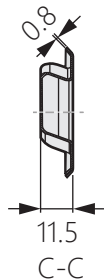

不鏽鋼暗抽手

Stainless steel dark handle

TG-2409

商品介紹 Product description

最大靜載荷：30KG。

- 材質：不鏽鋼SUS304
- 表面處理：鏡光、拉絲
- 用途：廚具、車輛、機械等

Maximum static load : 30KG.

- Material: Stainless steel 304
- Finish: Mirror polishing, drawbench.
- Uses: Kitchen utensils, vehicles, machinery, etc.

安裝開孔尺寸