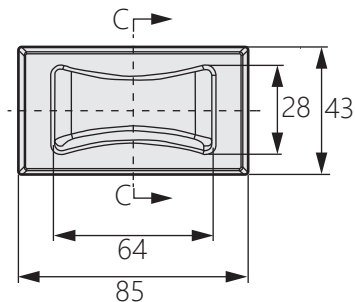

不鏽鋼暗抽手

Stainless steel dark handle

TG-2409

商品介紹 Product description

最大靜載荷：30KG。

- 材質：不鏽鋼SUS304
- 表面處理：鏡光、拉絲
- 用途：廚具、車輛、機械等

Maximum static load : 30KG.

- Material: Stainless steel 304
- Finish: Mirror polishing, drawbench.
- Uses: Kitchen utensils, vehicles, machinery, etc.

安裝開孔尺寸