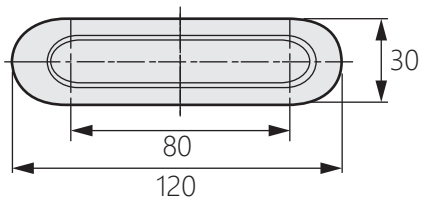

不鏽鋼暗抽手

Stainless steel dark hand

TG-3303

商品介紹 Product description

最大靜載荷：30KG。

- 材質：不鏽鋼SUS304
- 表面處理：鏡光、拉絲
- 用途：廚具、箱櫃、機械等

Maximum static load : 30KG.

- Material: Stainless steel 304
- Finish: Mirror polishing, drawbench
- Uses: Kitchen utensils, cabinets, machinery, etc.