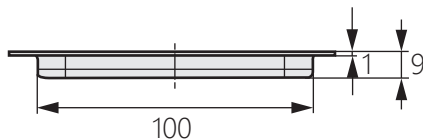

不鏽鋼暗抽手

Stainless steel dark hand

TG-3303

商品介紹 Product description

最大靜載荷：30KG。

- 材質：不鏽鋼SUS304
- 表面處理：鏡光、拉絲
- 用途：廚具、箱櫃、機械等

Maximum static load : 30KG.

- Material: Stainless steel 304
- Finish: Mirror polishing, drawbench
- Uses: Kitchen utensils, cabinets, machinery, etc.