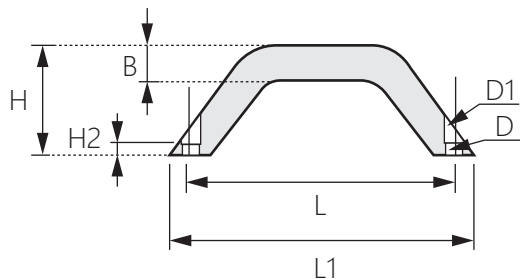

鋁製斜拉把手

TG-523

Aluminum diagonal pull handle

商品介紹 Product description

安裝方便·簡潔大方。

- 材質：鋁
- 表面處理：鏡光、氧化、噴砂、烤漆

Easy to install, simple and elegant.

- Material: Aluminum
- Finish: mirror,oxidation,sandblasting,wire drawing

商品型號	L	L1	A	B	H	H1	D	D1	J
TG-523-1	90	107	19	12	41	5	Ø5.3	Ø9	Ø6.3
TG-523-2	93.5	112	20	13	44	5	Ø6.5	Ø10.5	Ø7.5
TG-523-3	130	149	26	17	57	5	Ø8.5	Ø13.3	Ø9.5