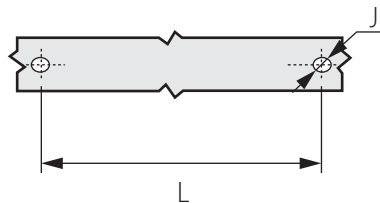

鋁製斜拉把手

TG-523

Aluminum diagonal pull handle

商品介紹 Product description

安裝方便·簡潔大方。

- 材質：鋁
- 表面處理：鏡光、氧化、噴砂、烤漆

Easy to install, simple and elegant.

- Material: Aluminum
- Finish: mirror,oxidation,sandblasting,wire drawing

商品型號	L	L1	A	B	H	H1	D	D1	J
TG-523-1	90	107	19	12	41	5	Ø5.3	Ø9	Ø6.3
TG-523-2	93.5	112	20	13	44	5	Ø6.5	Ø10.5	Ø7.5
TG-523-3	130	149	26	17	57	5	Ø8.5	Ø13.3	Ø9.5