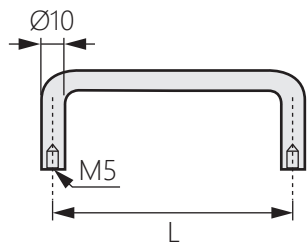

帶安裝板雙彎把手

TG-535

Double curved handle with mounting plate

商品介紹 Product description

安裝方便·簡潔大方。

- 材質：鋁
- 表面處理：氧化、噴砂

Easy to install, simple and elegant.

- Material: Aluminum
- Finish: Oxidation, sandblasting

商品型號	L	L1	L2
TG-535-1	110	127	145
TG-535-2	120	147	165
TG-535-3	125	152	170