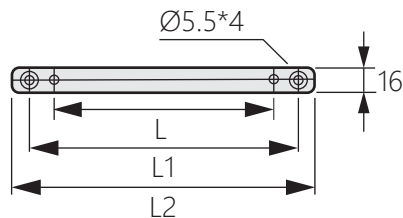

帶安裝板雙彎把手

TG-535

Double curved handle with mounting plate

商品介紹 Product description

安裝方便·簡潔大方。

- 材質：鋁
- 表面處理：氧化、噴砂

Easy to install, simple and elegant.

- Material: Aluminum
- Finish: Oxidation, sandblasting

商品型號	L	L1	L2
TG-535-1	110	127	145
TG-535-2	120	147	165
TG-535-3	125	152	170