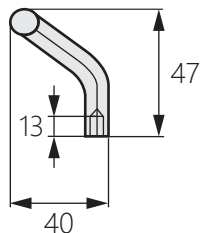

帶安裝板雙彎把手

TG-535

Double curved handle with mounting plate

商品介紹 Product description

安裝方便·簡潔大方。

- 材質：鋁
- 表面處理：氧化、噴砂

Easy to install, simple and elegant.

- Material: Aluminum
- Finish: Oxidation, sandblasting

商品型號	L	L1	L2
TG-535-1	110	127	145
TG-535-2	120	147	165
TG-535-3	125	152	170