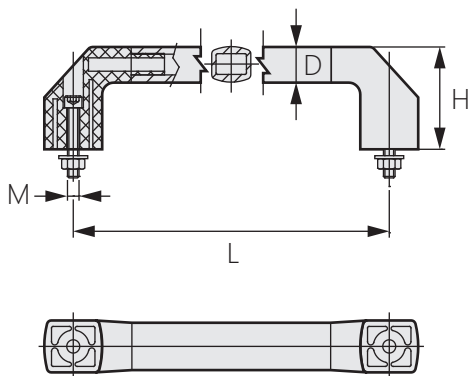

# 鋁合金方管型把手

Aluminum square bar handle

TG-691

商品介紹 Product description

安裝簡便，提供多種尺寸。

- 材質：圓管-鋁合金、支座-黑色尼龍玻璃纖維、螺栓-鐵
- 表面處理：銀色、黑色
- 用途：食品設備、工業機械、機床等

Easy to install and available in a variety of sizes.

- Material: Round Bar-Aluminum, Seat-Nylon Glass Fiber(Black), Bolt-steel
- Finish: Silver, black
- Uses: Food equipment, industrial machinery, machine tools, etc.

商品型號		D	L	M	H
黑色	銀色				
TG-691-1-1	TG-691-2-1	24 * 27	180	M8	69
TG-691-1-2	TG-691-2-2		200		
TG-691-1-3	TG-691-2-3		250		
TG-691-1-4	TG-691-2-4		300		
TG-691-1-5	TG-691-2-5		350		
TG-691-1-6	TG-691-2-6		400		
TG-691-1-7	TG-691-2-7		500		
TG-691-1-8	TG-691-2-8		600		
TG-691-1-9	TG-691-2-9		700		