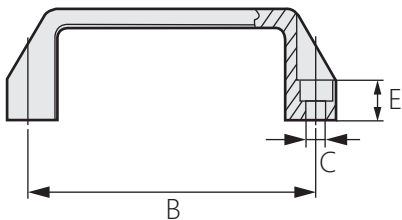

# 弓形把手

Plastic handle

TG-738

商品介紹 Product description

安裝方便簡單·提供多種尺寸。

●材質：尼龍加玻璃纖維

Easy and simple installation,available in a variety of sizes.

●Material: Nylon plus fiberglass.

商品型號	A	B	C	D	E
TG-738-1	21	94	6.5	36	13
TG-738-2	26	117	8.5	41	15
TG-738-3	27	132		45	16
TG-738-4	28	179		50	17