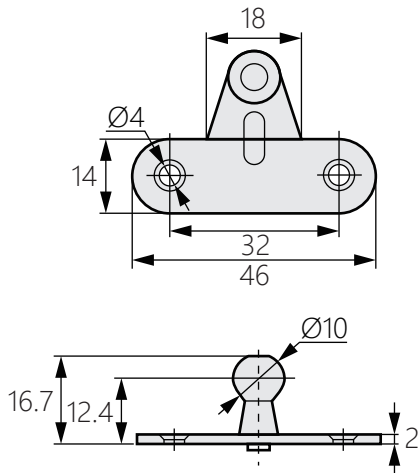

# 沖壓配件

Stamping accessories

## TH-008

| 商品型號     | 材質    | 表面處理 |
|----------|-------|------|
| TH-008-1 | 12L14 | 鍍鎳   |
| TH-008-2 | 12L15 | 電著黑  |
| TH-008-3 | 不鏽鋼   | 振動研磨 |