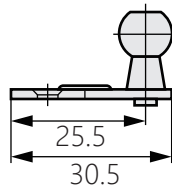

## TH-008

| 商品型號     | 材質    | 表面處理 |
|----------|-------|------|
| TH-008-1 | 12L14 | 鍍鎳   |
| TH-008-2 | 12L15 | 電著黑  |
| TH-008-3 | 不鏽鋼   | 振動研磨 |