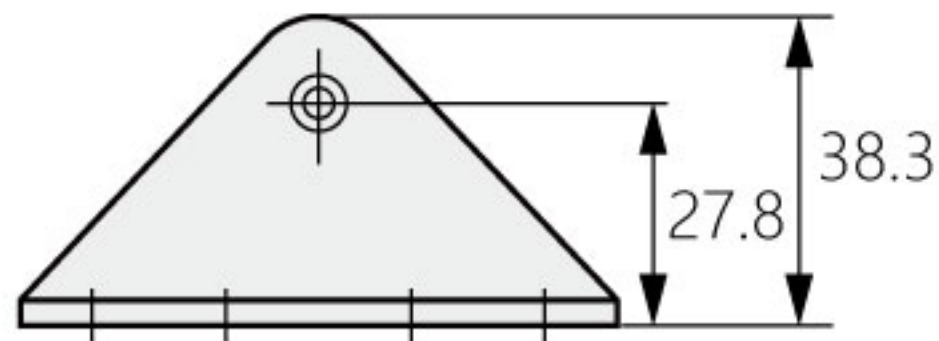

沖壓配件

Stamping accessories

TH-25-O

商品型號	材質	表面處理
TH-25-O	12L14或12L15	電著黑