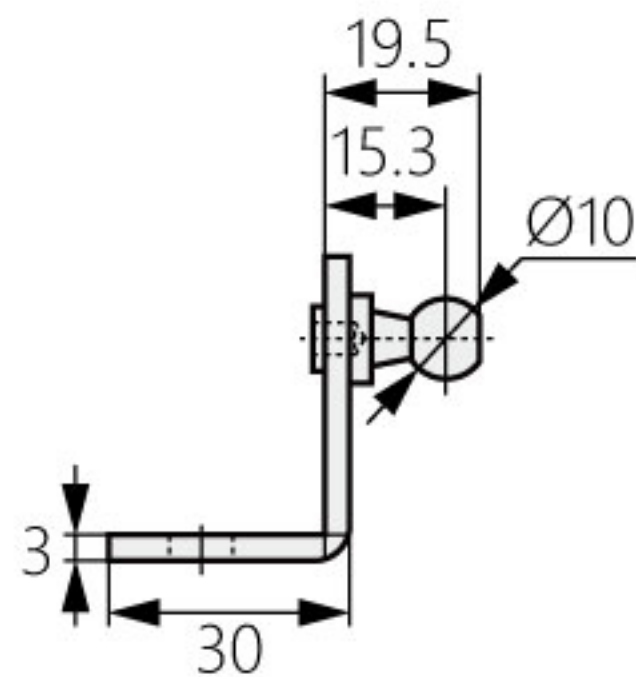

沖壓配件

Stamping accessories

TH-25-O

商品型號	材質	表面處理
TH-25-O	12L14或12L15	電著黑