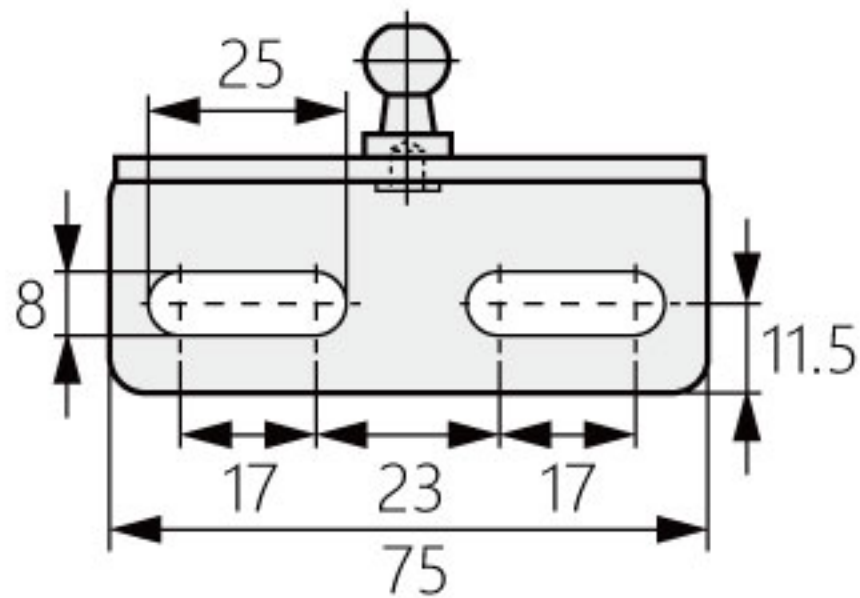

沖壓配件

Stamping accessories

TH-25-O

商品型號	材質	表面處理
TH-25-O	12L14或12L15	電著黑