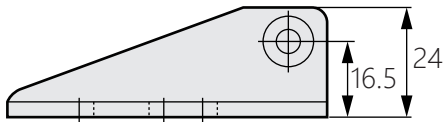

## TH-26-L/R

商品型號	材質	表面處理
TH-26-L/R	12L14或12L15	電著黑