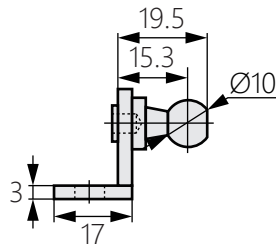

## TH-26-L/R

商品型號	材質	表面處理
TH-26-L/R	12L14或12L15	電著黑