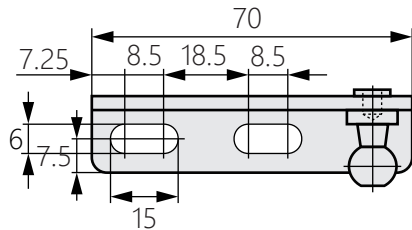

## TH-26-L/R

商品型號	材質	表面處理
TH-26-L/R	12L14或12L15	電著黑