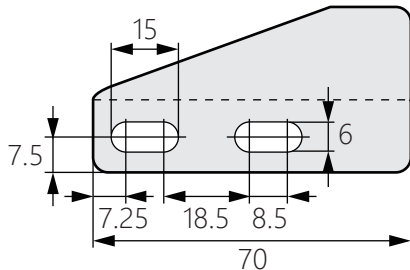

沖壓配件

Stamping accessories

TH-26-LA/RA

商品型號	材質	表面處理
TH-26-LA/RA	12L14或12L15	電著黑