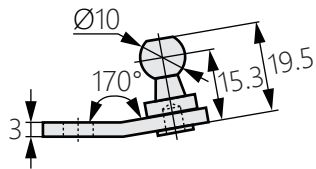

沖壓配件

Stamping accessories

TH-26-LA/RA

商品型號	材質	表面處理
TH-26-LA/RA	12L14或12L15	電著黑