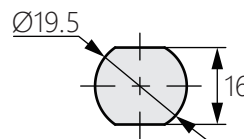

側邊欄圓鎖

Side bar lock

TM-586

商品介紹 Product description

1. 旋轉角度：90度。
2. 左右分開使用。

- 材質：鋅合金(ZDC)
- 表面處理：鍍鉻
- 用途：自動售貨機、自動取款機、信息終端等

1. Rotation angle: 90 degrees.
2. Use left and right separately.

- Material: Zinc alloy(ZDC)
- Finish: Chrome plating
- Uses: Vending machine,ATM, information terminal,etc.

LEFT TYPE

RIGHT TYPE

商品型號	方向
TM-586-L	左邊
TM-586-R	右邊