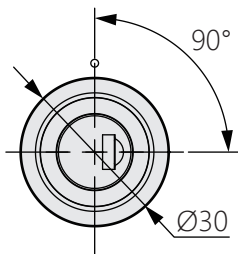

側邊欄圓鎖

Side bar lock

TM-586

商品介紹 Product description

1. 旋轉角度：90度。
2. 左右分開使用。

- 材質：鋅合金(ZDC)
- 表面處理：鍍鉻
- 用途：自動售貨機、自動取款機、信息終端等

1. Rotation angle: 90 degrees.
2. Use left and right separately.

- Material: Zinc alloy(ZDC)
- Finish: Chrome plating
- Uses: Vending machine,ATM, information terminal,etc.

LEFT TYPE

RIGHT TYPE

商品型號	方向
TM-586-L	左邊
TM-586-R	右邊