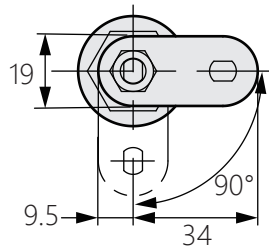

側邊欄圓鎖

Side bar lock

TM-586

商品介紹 Product description

1. 旋轉角度：90度。
2. 左右分開使用。

- 材質：鋅合金(ZDC)
- 表面處理：鍍鉻
- 用途：自動售貨機、自動取款機、信息終端等

1. Rotation angle: 90 degrees.
2. Use left and right separately.

- Material: Zinc alloy(ZDC)
- Finish: Chrome plating
- Uses: Vending machine,ATM, information terminal,etc.

LEFT TYPE

RIGHT TYPE

商品型號	方向
TM-586-L	左邊
TM-586-R	右邊