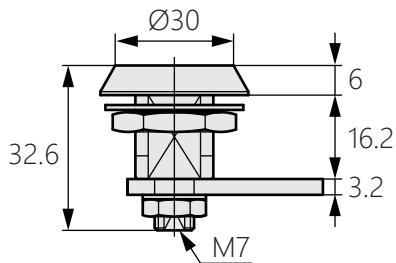

側邊欄圓鎖

Side bar lock

TM-586

商品介紹 Product description

1. 旋轉角度：90度。
2. 左右分開使用。

- 材質：鋅合金(ZDC)
- 表面處理：鍍鉻
- 用途：自動售貨機、自動取款機、信息終端等

1. Rotation angle: 90 degrees.
2. Use left and right separately.

- Material: Zinc alloy(ZDC)
- Finish: Chrome plating
- Uses: Vending machine,ATM, information terminal,etc.

LEFT TYPE

RIGHT TYPE

商品型號	方向
TM-586-L	左邊
TM-586-R	右邊