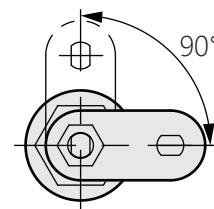

側邊欄圓鎖

Side bar lock

TM-586

商品介紹 Product description

1. 旋轉角度：90度。
2. 左右分開使用。

- 材質：鋅合金(ZDC)
- 表面處理：鍍鉻
- 用途：自動售貨機、自動取款機、信息終端等

1. Rotation angle: 90 degrees.
2. Use left and right separately.

- Material: Zinc alloy(ZDC)
- Finish: Chrome plating
- Uses: Vending machine,ATM, information terminal,etc.

LEFT TYPE

RIGHT TYPE

商品型號	方向
TM-586-L	左邊
TM-586-R	右邊