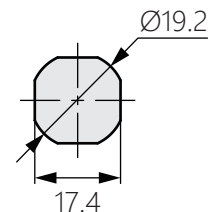

防水迫緊式門扣

TM-592

Waterproof forced door buckle

商品介紹 Product description

1. 旋轉角度：90度。
2. 左右兼用型。

- 材質：鋅合金(ZDC)
- 表面處理：黑色
- 用途：IT 設備、家具等

1. Rotation angle: 90 degrees.
2. Use in both of right and left.

- Material: Zinc alloy(ZDC)
- Finish: Black painting
- Uses: IT equipment, furniture, etc.

[TM-592-1]

商品型號	L1	L2
TM-592-1	26.5	27
TM-592-2	28.5	29
TM-592-3	32.5	33
TM-592-4	35.5	36