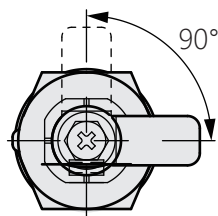

防水迫緊式門扣

TM-592

Waterproof forced door buckle

商品介紹 Product description

1. 旋轉角度：90度。
2. 左右兼用型。

- 材質：鋅合金(ZDC)
- 表面處理：黑色
- 用途：IT 設備、家具等

1. Rotation angle: 90 degrees.
2. Use in both of right and left.

- Material: Zinc alloy(ZDC)
- Finish: Black painting
- Uses: IT equipment, furniture, etc.

[TM-592-1]

商品型號	L1	L2
TM-592-1	26.5	27
TM-592-2	28.5	29
TM-592-3	32.5	33
TM-592-4	35.5	36