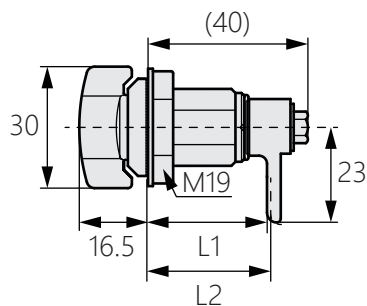

防水迫緊式門扣

TM-592

Waterproof forced door buckle

商品介紹 Product description

1. 旋轉角度：90度。
2. 左右兼用型。

- 材質：鋅合金(ZDC)
- 表面處理：黑色
- 用途：IT 設備、家具等

1. Rotation angle: 90 degrees.
2. Use in both of right and left.

- Material: Zinc alloy(ZDC)
- Finish: Black painting
- Uses: IT equipment, furniture, etc.

[TM-592-1]

商品型號	L1	L2
TM-592-1	26.5	27
TM-592-2	28.5	29
TM-592-3	32.5	33
TM-592-4	35.5	36