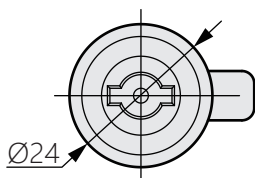

防水迫緊式門扣

TM-592

Waterproof forced door buckle

商品介紹 Product description

1. 旋轉角度：90度。
2. 左右兼用型。

- 材質：鋅合金(ZDC)
- 表面處理：黑色
- 用途：IT 設備、家具等

1. Rotation angle: 90 degrees.
2. Use in both of right and left.

- Material: Zinc alloy(ZDC)
- Finish: Black painting
- Uses: IT equipment, furniture, etc.

[TM-592-1]

商品型號	L1	L2
TM-592-1	26.5	27
TM-592-2	28.5	29
TM-592-3	32.5	33
TM-592-4	35.5	36