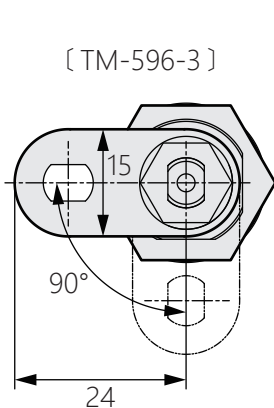

[TM-596-3]