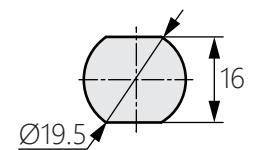

[TM-596-3]