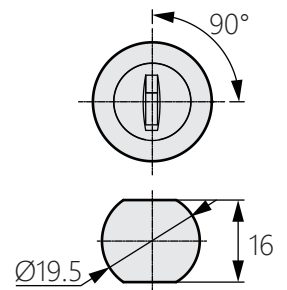

[TM-596-2]