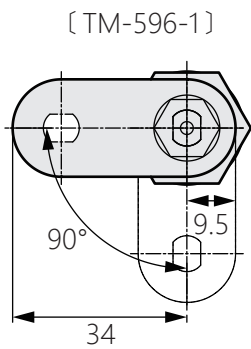

[TM-596-1]