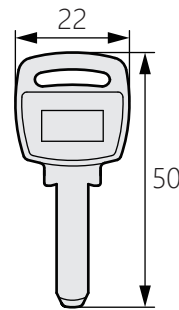

[TM-596-2]