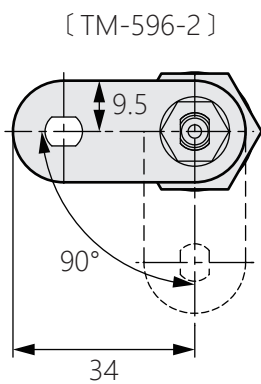

[TM-596-2]