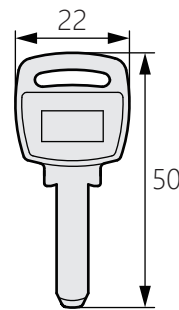

[TM-596-3]