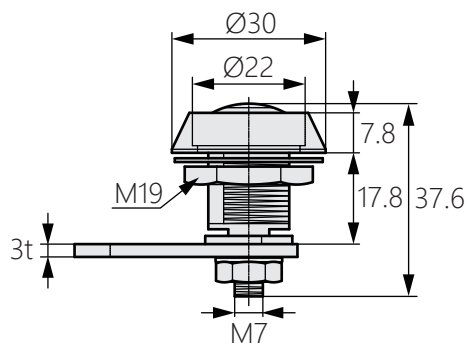

[TM-596-1]