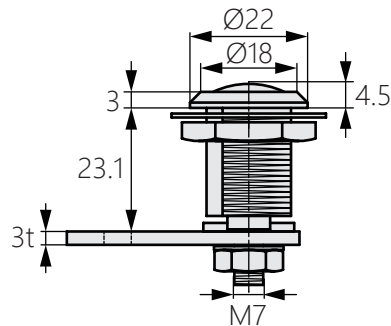

Cam lock

商品介紹 Product description

[TM-596-1]

[TM-596-2]

旋轉角度：90度。

- 材質：黃銅(BsBM)
- 表面處理：鍍鉻
- 用途：自動售貨機、ATM等

Rotation angle: 90 degrees.

- Material: Brass(BsBM)
- Finish: Chrome plating
- Uses: Vending machine, ATM, etc.

[TM-596-3]

[TM-596-1]

[TM-596-2]

[TM-596-3]