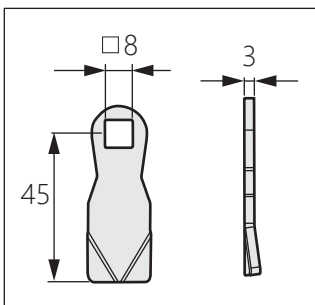

不鏽鋼防水型圓鎖

Stainless steel cam lock

TM-706

商品介紹 Product description

擋片選擇：TH-4500-S/TH-4507-S/TH-4516-S/
TH-4517-S

- 材質：不鏽鋼
- 表面處理：拋光
- 用途：戶外型配電箱、配分電盤、食品設備等。
- 備註：附鑰匙

Cam selection: TH-4500-S/TH-4507-S/TH-4516-S
TH-4517-S

- Material:Stainless steel
- Finish: Polishing
- Uses: Outdoor type distribution box,distribution and distribution panel,food equipment,etc.
- Note: With key.

商品型號	鎖芯規格
TM-706-1	翼型
TM-706-2	三角形
TM-706-3	內六角
TM-706-4	一字型