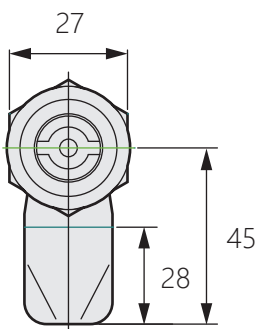

不鏽鋼防水型圓鎖

Stainless steel cam lock

TM-706

商品介紹 Product description

擋片選擇：TH-4500-S/TH-4507-S/TH-4516-S/
TH-4517-S

- 材質：不鏽鋼
- 表面處理：拋光
- 用途：戶外型配電箱、配分電盤、食品設備等。
- 備註：附鑰匙

Cam selection: TH-4500-S/TH-4507-S/TH-4516-S
TH-4517-S

- Material:Stainless steel
- Finish: Polishing
- Uses: Outdoor type distribution box,distribution and distribution panel,food equipment,etc.
- Note: With key.

商品型號	鎖芯規格
TM-706-1	翼型
TM-706-2	三角形
TM-706-3	內六角
TM-706-4	一字型