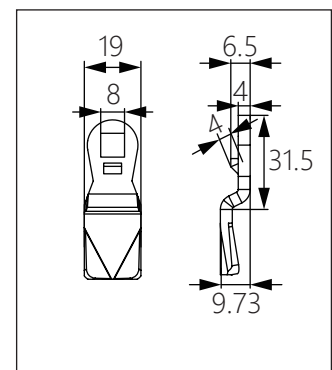

商品型號	材質
TH-4507-S	不鏽鋼

商品型號	材質
TH-4516-S	不鏽鋼

商品型號	材質
TH-4517-S	不鏽鋼