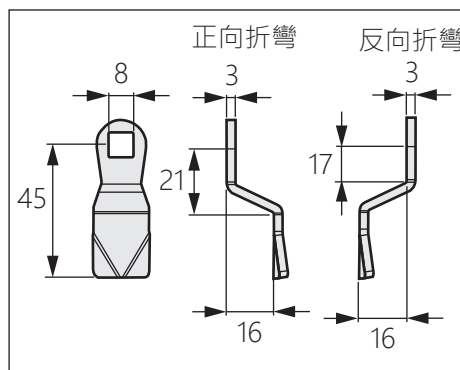

商品型號	材質
TH-4507-S	不鏽鋼

商品型號	材質
TH-4516-S	不鏽鋼

商品型號	材質
TH-4517-S	不鏽鋼