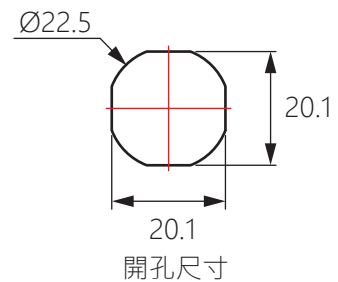

商品型號	鎖芯規格
TM-706-1	翼型
TM-706-2	三角形
TM-706-3	內六角
TM-706-4	一字型