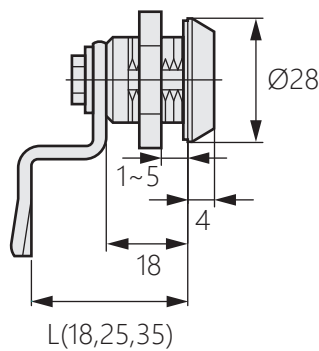

不鏽鋼防水型圓鎖

Stainless steel cam lock

TM-706

商品介紹 Product description

擋片選擇：TH-4500-S/TH-4507-S/TH-4516-S/
TH-4517-S

- 材質：不鏽鋼
- 表面處理：拋光
- 用途：戶外型配電箱、配分電盤、食品設備等。
- 備註：附鑰匙

Cam selection: TH-4500-S/TH-4507-S/TH-4516-S
TH-4517-S

- Material:Stainless steel
- Finish: Polishing
- Uses: Outdoor type distribution box,distribution and distribution panel,food equipment,etc.
- Note: With key.

商品型號	鎖芯規格
TM-706-1	翼型
TM-706-2	三角形
TM-706-3	內六角
TM-706-4	一字型

[TH-4500-S]
[TH-4500]

商品型號	材質
TH-4500-S	不鏽鋼

[TH-4507-S]
[TH-4507]

[TH-4516-S]
[TH-4516]

商品型號	材質
TH-4507-S	不鏽鋼

商品型號	材質
TH-4516-S	不鏽鋼

商品型號	材質
TH-4517-S	不鏽鋼