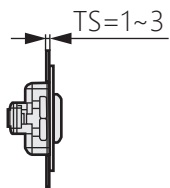

暗式拉手門鎖

TM-7145

Concealed handle door lock

商品介紹 Product description

內裝型。

- 材質：不鏽鋼(SUS304)
- 表面處理：拋光

Built-in type.

- Material: Stainless steel(SUS304)
- Finish: Polishing

開孔尺寸