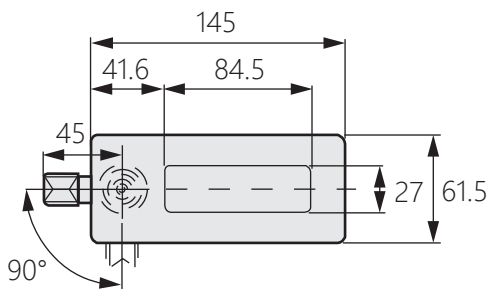

暗式拉手門鎖

TM-7145

Concealed handle door lock

商品介紹 Product description

內裝型。

- 材質：不鏽鋼(SUS304)
- 表面處理：拋光

Built-in type.

- Material: Stainless steel(SUS304)
- Finish: Polishing

開孔尺寸