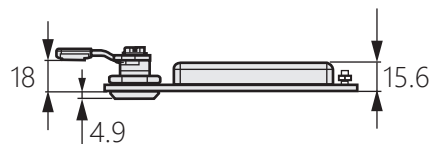

暗式拉手門鎖

TM-7145

Concealed handle door lock

商品介紹 Product description

內裝型。

- 材質：不鏽鋼(SUS304)
- 表面處理：拋光

Built-in type.

- Material: Stainless steel(SUS304)
- Finish: Polishing

開孔尺寸